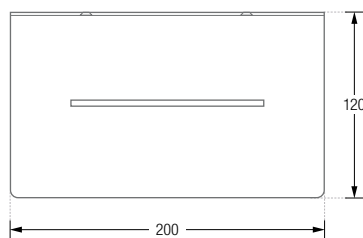

DA300 / 300PL / 300K / 300K-PL Draufsicht:

DA300 / 300PL Rück- / Seitenansicht:

DA300K / 300K-PL Rück- / Seitenansicht:

DA300H

Inklusive Montagematerial
zur Wandverschraubung.

DUSCHABLAGEN MIT HAKEN

Duschablagen zur Wandmontage, mit Ablaufschlitz und zwei Haken.

Edelstahl massiv, seidig-matt handgeschliffen. Gelasert, gekantet und feinbearbeitet, Materialstärke 2 mm. Direkte Wandverschraubung mit Linsenkopfschrauben.

DA200H Breite 20 cm.

DA300H Breite 30 cm.

DA200H Draufsicht: