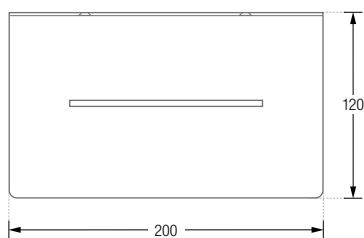

DUSCHABLAGEN

Duschablagen zur Wandmontage, mit Ablaufschlitz, Breite 20 cm.
Gelasert, gekantet und feinbearbeitet. Edelstahl massiv, Materialstärke 2 mm.

DA200 Seidig-matt handgeschliffen, zur direkten Wandverschraubung mit Linsenkopfschrauben.

DA200 / 200PL Rück- / Seitenansicht:

DA200K / 200K-PL Rück- / Seitenansicht:

DA300

DA300PL

Inklusive Montagematerial
zur Wandverschraubung bzw.
Montagekleber erhältlich.

DUSCHABLAGEN

Duschablagen zur Wandmontage, mit Ablaufschlitz, Breite 30 cm.
Gelasert, gekantet und feinbearbeitet. Edelstahl massiv, Materialstärke 2 mm.