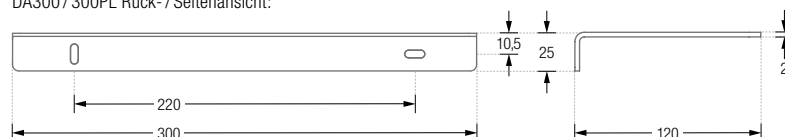

DA300 / 300PL Rück- / Seitenansicht: