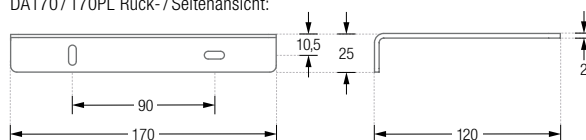

DA170 Seidig-matt handgeschliffen, zur direkten Wandverschraubung mit Linsenkopfschrauben.

DA170K Seidig-matt handgeschliffen, zur Wandverklebung.

DA170PL Hochglanzpoliert, zur direkten Wandverschraubung mit Linsenkopfschrauben.

DA170K-PL Hochglanzpoliert, zur Wandverklebung.

DA170 / 170PL / 170K / 170K-PL Draufsicht:

DA170 / 170PL Rück- / Seitenansicht:

DA170K / 170K-PL Rück- / Seitenansicht:

DA200K

Inklusive Montagematerial
zur Wandverschraubung bzw.
Montagekleber erhältlich.

DUSCHABLAGEN

Duschablagen zur Wandmontage, mit Ablaufschlitz, Breite 20 cm.
Gelasert, gekantet und feinbearbeitet. Edelstahl massiv, Materialstärke 2 mm.

DA200 Seidig-matt handgeschliffen, zur direkten Wandverschraubung mit Linsenkopfschrauben.

Edelstahl massiv, seidig-matt handgeschliffen. Gelasert, gekantet und feinbearbeitet, Materialstärke 2 mm. Direkte Wandverschraubung mit Linsenkopfschrauben.

DA200H Breite 20 cm.

DA300H Breite 30 cm.

DA200H Draufsicht: