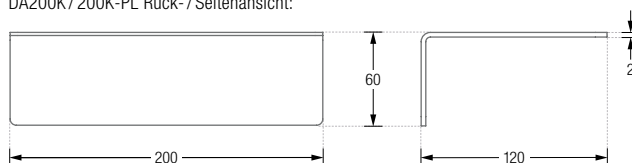

DUSCHABLAGEN

Duschablagen zur Wandmontage, mit Ablaufschlitz, Breite 20 cm.
Gelasert, gekantet und feinbearbeitet. Edelstahl massiv, Materialstärke 2 mm.

DA200 Seidig-matt handgeschliffen, zur direkten Wandverschraubung mit Linsenkopfschrauben.

DA200K Seidig-matt handgeschliffen, zur Wandverklebung.

DA200PL Hochglanzpoliert, zur direkten Wandverschraubung mit Linsenkopfschrauben.

DA200K-PL Hochglanzpoliert, zur Wandverklebung.

DA200 / 200PL / 200K / 200K-PL Draufsicht:

DA200 / 200PL Rück- / Seitenansicht:

DA200K / 200K-PL Rück- / Seitenansicht:

DA300

DA300PL

Inklusive Montagematerial
zur Wandverschraubung bzw.
Montagekleber erhältlich.

DUSCHABLAGEN

Duschablagen zur Wandmontage, mit Ablaufschlitz, Breite 30 cm.
Gelasert, gekantet und feinbearbeitet. Edelstahl massiv, Materialstärke 2 mm.