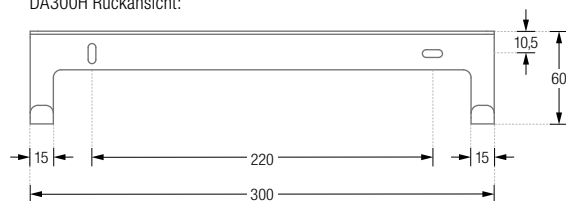

DA300 / 300PL / 300K / 300K-PL Draufsicht:

DA300 / 300PL Rück- / Seitenansicht:

DA300K / 300K-PL Rück- / Seitenansicht:

DA300H

Inklusive Montagematerial
zur Wandverschraubung.

DUSCHABLAGEN MIT HAKEN

Duschablagen zur Wandmontage, mit Ablaufschlitz und zwei Haken.

Edelstahl massiv, seidig-matt handgeschliffen. Gelasert, gekantet und feinbearbeitet, Materialstärke 2 mm. Direkte Wandverschraubung mit Linsenkopfschrauben.

DA200H Breite 20 cm.

DA300H Breite 30 cm.

DA200H Draufsicht:

DA300H Draufsicht:

DA200H Rückansicht:

DA300H Rückansicht:

DA200H/DA300H Seitenansicht: