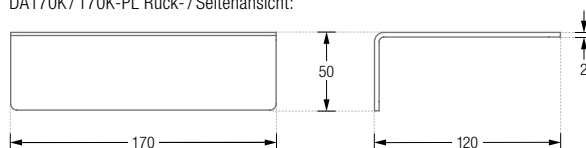

DA170K-PL Hochglanzpoliert, zur Wandverklebung.

DA170 / 170PL / 170K / 170K-PL Draufsicht:

DA170 / 170PL Rück- / Seitenansicht:

DA170K / 170K-PL Rück- / Seitenansicht:

DA200K

Inklusive Montagematerial
zur Wandverschraubung bzw.
Montagekleber erhältlich.

DUSCHABLAGEN

Duschablagen zur Wandmontage, mit Ablaufschlitz, Breite 20 cm.
Gelasert, gekantet und feinbearbeitet. Edelstahl massiv, Materialstärke 2 mm.

DA200 Seidig-matt handgeschliffen, zur direkten Wandverschraubung mit Linsenkopfschrauben.