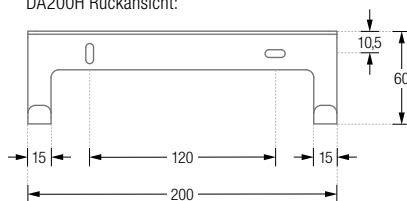

DA200 / 200PL Rück- / Seitenansicht:

DA200K / 200K-PL Rück- / Seitenansicht:

DA300

DA300PL

Inklusive Montagematerial
zur Wandverschraubung bzw.
Montagekleber erhältlich.

DUSCHABLAGEN

Duschablagen zur Wandmontage, mit Ablaufschlitz, Breite 30 cm.
Gelasert, gekantet und feinbearbeitet. Edelstahl massiv, Materialstärke 2 mm.

DA300 / 300PL / 300K / 300K-PL Draufsicht:

DA300 / 300PL Rück- / Seitenansicht:

DA300K / 300K-PL Rück- / Seitenansicht:

DA300H

Inklusive Montagematerial
zur Wandverschraubung.

DUSCHABLAGEN MIT HAKEN

Duschablagen zur Wandmontage, mit Ablaufschlitz und zwei Haken.

Edelstahl massiv, seidig-matt handgeschliffen. Gelasert, gekantet und feinbearbeitet, Materialstärke 2 mm. Direkte Wandverschraubung mit Linsenkopfschrauben.

DA200H Breite 20 cm.

DA300H Breite 30 cm.

DA200H Draufsicht:

DA300H Draufsicht:

DA200H Rückansicht:

DA300H Rückansicht:

DA200H/DA300H Seitenansicht: