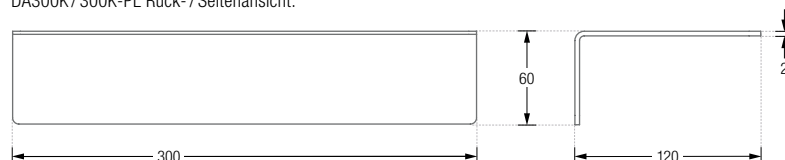

DA300K / 300K-PL Rück- / Seitenansicht: