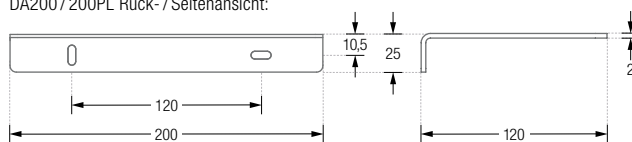

DUSCHABLAGEN

Duschablagen zur Wandmontage, mit Ablaufschlitz, Breite 20 cm.
Gelasert, gekantet und feinbearbeitet. Edelstahl massiv, Materialstärke 2 mm.

DA200 Seidig-matt handgeschliffen, zur direkten Wandverschraubung mit Linsenkopfschrauben.

DA200K Seidig-matt handgeschliffen, zur Wandverklebung.

DA200PL Hochglanzpoliert, zur direkten Wandverschraubung mit Linsenkopfschrauben.

DA200K-PL Hochglanzpoliert, zur Wandverklebung.

DA200 / 200PL / 200K / 200K-PL Draufsicht:

DA200 / 200PL Rück- / Seitenansicht:

DA200K / 200K-PL Rück- / Seitenansicht:

DA300

DA300PL

Inklusive Montagematerial
zur Wandverschraubung bzw.
Montagekleber erhältlich.

DUSCHABLAGEN

Duschablagen zur Wandmontage, mit Ablaufschlitz, Breite 30 cm.
Gelasert, gekantet und feinbearbeitet. Edelstahl massiv, Materialstärke 2 mm.