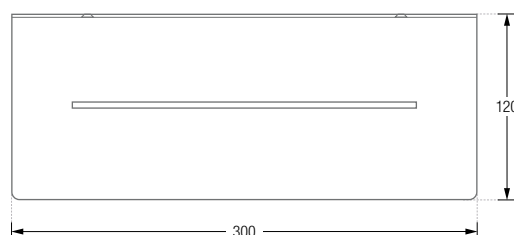

DUSCHABLAGEN

Duschablagen zur Wandmontage, mit Ablaufschlitz, Breite 30 cm.
Gelasert, gekantet und feinbearbeitet. Edelstahl massiv, Materialstärke 2 mm.

1. **DA300** Seidig-matt handgeschliffen, zur direkten Wandverschraubung mit Linsenkopfschrauben.
   DA300K Seidig-matt handgeschliffen, zur Wandverklebung.
   DA300PL Hochglanzpoliert, zur direkten Wandverschraubung mit Linsenkopfschrauben.
   DA300K-PL Hochglanzpoliert, zur Wandverklebung.

DA300 / 300PL / 300K / 300K-PL Draufsicht: