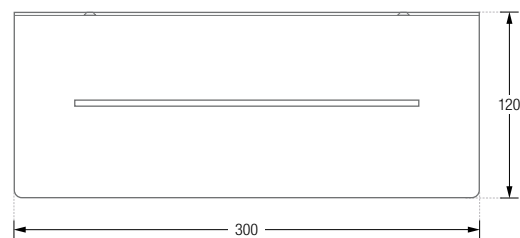

Edelstahl massiv, seidig-matt handgeschliffen. Gelasert, gekantet und feinbearbeitet, Materialstärke 2 mm. Direkte Wandverschraubung mit Linsenkopfschrauben.

DA200H Breite 20 cm.

DA300H Breite 30 cm.

DA200H Draufsicht:

DA300H Draufsicht:

DA200H Rückansicht:

DA300H Rückansicht:

DA200H/DA300H Seitenansicht: