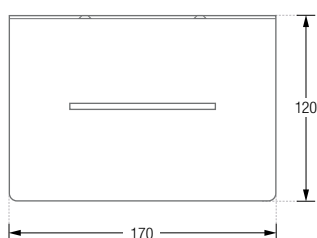

DA170

Inklusive Montagematerial
zur Wandverschraubung bzw.
Montagekleber erhältlich.

DUSCHABLAGEN

Duschablagen zur Wandmontage, mit Ablaufschlitz, Breite 17 cm.
Gelasert, gekantet und feinbearbeitet. Edelstahl massiv, Materialstärke 2 mm.

DA170 Seidig-matt handgeschliffen, zur direkten Wandverschraubung mit Linsenkopfschrauben.

DA170K Seidig-matt handgeschliffen, zur Wandverklebung.

DA170PL Hochglanzpoliert, zur direkten Wandverschraubung mit Linsenkopfschrauben.

DA170K-PL Hochglanzpoliert, zur Wandverklebung.

DA170 / 170PL / 170K / 170K-PL Draufsicht: