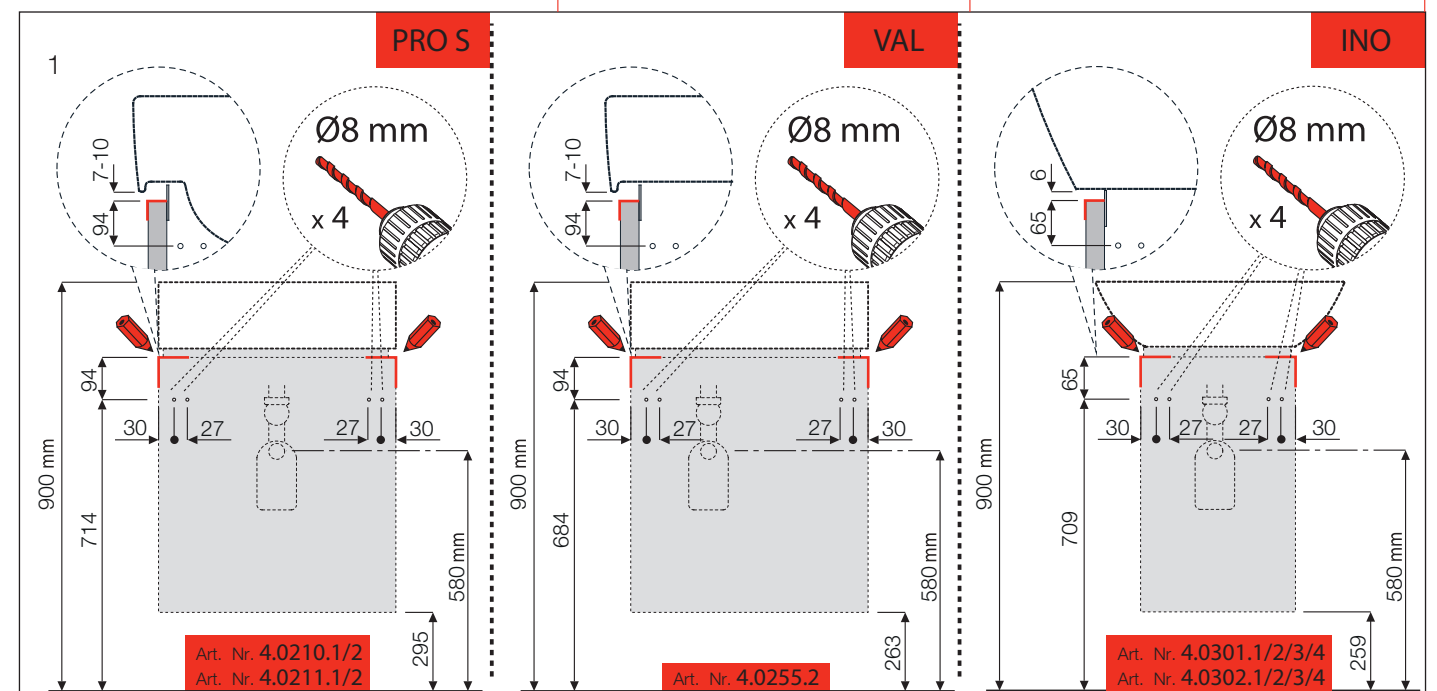

PRO S

VAL

INO

4.0210.1/2
X. 460 mm
Y. 530 mm
Z. 265 mm

4.0211.1/2
X. 415 mm
Y. 530 mm
Z. 320 mm

4.0255.2
X. 580 mm
Y. 525 mm
Z. 290 mm

4.0301.1/2/3/4
X. 275 mm
Y. 520 mm
Z. 295 mm

4.0302.1/2/3/4
X. 315 mm
Y. 520 mm
Z. 340 mm