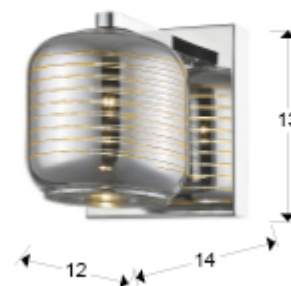

Vias 654168

Настенные светильники

Бра с 1 лампой из металла с покрытием "хром".
Плафон из зеркального стекла с декоративными
прозрачными полосками.

·This item includes 1 G9 LED 6W

ОБЩАЯ ИНФОРМАЦИЯ

Код EAN: 8435435319717
Тип: Настенные светильники
Коллекция: Vias

РАЗМЕРЫ

Размеры: ↔ 12,0 ↓ 13,0 ↗ 14,0 cm
Вес: 0,4 Kg

РАЗМЕРЫ УПАКОВКИ

Вес: 0,7 Kg
Объем: 0,0090м³
Размеры: ↔ 20,0 ↓ 25,0 ↗ 18,0 cm

ТЕХНИЧЕСКИЕ ХАРАКТЕРИСТИКИ

Класс энергоэффективности: A+
Класс электробезопасности: Class 1
максимальная мощность: 33W
Напряжение: 110/220 V
Частота сети: 50/60 Hz
Диммирование: NO

ДОПОЛНИТЕЛЬНАЯ ИНФОРМАЦИЯ

Материал: Metal and crystal
Покрытие: Chromed and shimmered
Цвет кабеля: Clear

Schuller.SL. 654168

 Esta luminaria es compatible con bombillas de las clases energéticas.
This luminaire is compatible with bulbs of the energy classes: