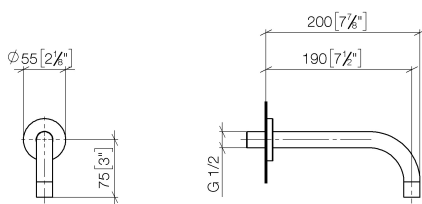

Умывальник - Тага.

Излив для умывальника настенный без сливного гарнитура - хром

Артикульный номер: 13 800 882-00

- вылет 190 мм
- неподвижный излив
- круглая обогащенная воздухом струя
- диаметр сверлёного отверстия 40 мм
- розетка Ø 60 мм
- присоединение 1/2"
- монтаж штепсельного разъема
- расход макс. 7 л/мин
- не содержит свинца
- Группа смесителей согл. DIN 4109: 1
- Для электронного управления заказывайте eSET Touchfree с регулировкой температуры или без нее.

хром

размерный чертеж

mm [inches]

Все величины в мм / дюймах = мм x 0,0394