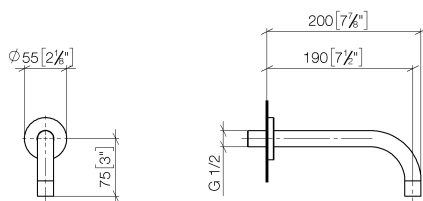

Умывальник - Тага.

Излив для умывальника настенный без сливного гарнитура - хром

Артикульный номер: 13 800 882-00

- вылет 190 мм
- неподвижный излив
- круглая обогащенная воздухом струя
- диаметр сверлёного отверстия 40 мм
- розетка Ø 60 мм
- присоединение 1/2"
- монтаж штепсельного разъема
- расход макс. 7 л/мин
- не содержит свинца
- Группа смесителей согл. DIN 4109: 1
- Для электронного управления заказывайте eSET Touchfree с регулировкой температуры или без нее.

хром

размерный чертеж

mm [inches]

Все величины в мм / дюймах = мм x 0,0394

Умывальник - Тага.

Излив для умывальника настенный без сливного гарнитура - хром

Артикульный номер: 13 800 882-00

график расхода