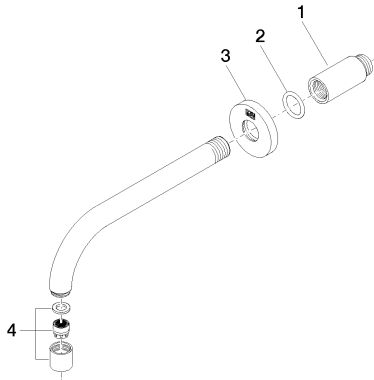

Умывальник - Тага.

Излив для умывальника настенный без сливного гарнитура - хром

Артикульный номер: 13 800 882-00

Спецификация запасных частей

№	Артикульный №	Наименование	Расходуемое кол-во
1	09 24 03 081 10 90	Удлинение 1/2" x 50 мм -	1
2	09 14 10 026 90	O-Ring 20,5 x 3,5 мм -	1
3	09 27 22 503-00	крышка Ø 55 x Ø 27 x 9 мм - хром	1
4	90 23 01 019 00-00	Аэратор M18x1-IG 7,0 л/мин. - хром	1