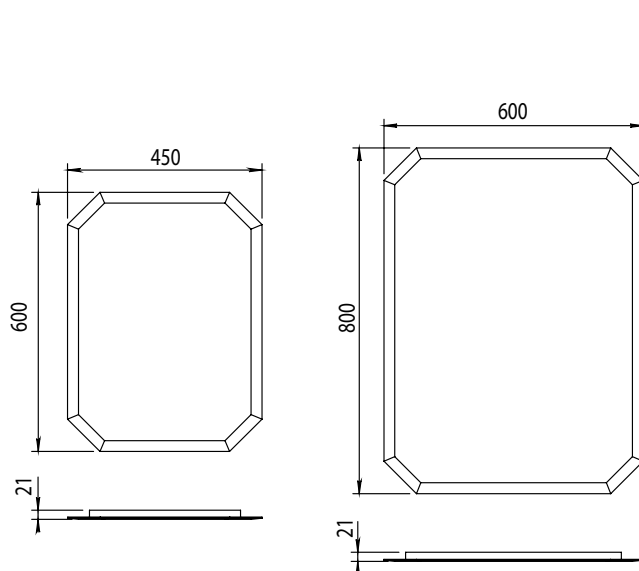

## Miroir biseauté à pans coupés

### CARACTÉRISTIQUES Réf. 68.001

Miroir biseauté à pans coupés 600 mm x 450 mm x 5 mm  
monté sur panneau bois épaisseur 16 mm

*Bevel edged octagonal mirror 600 mm x 450 mm x 5 mm  
with wood mounting panel 16 mm thickness*

### CARACTÉRISTIQUES Réf. 68.002

Miroir biseauté à pans coupés 800 mm x 600 mm x 5 mm  
monté sur panneau bois épaisseur 16 mm

*Bevel edged octagonal mirror 800 mm x 600 mm x 5 mm  
with wood mounting panel 16 mm thickness*