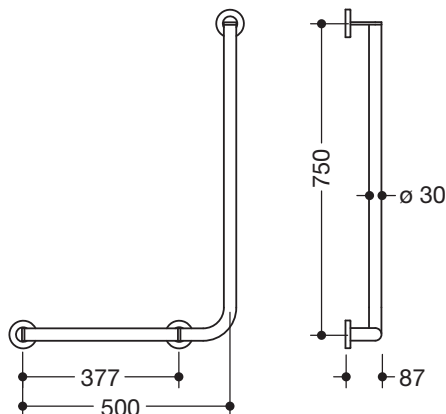

Abmessungen in mm

Oberflächen/Farben

Die Farbe AY läuft zum 31.03.2023 aus

Alternative Oberfläche

Technische Änderungen vorbehalten, 29.03.2022

HEWI Heinrich Wilke GmbH
Postfach 1260
D-34442 Bad Arolsen

Telefon: +49 5691 82-0
Telefax: +49 5691 82-319

info@hewi.de
www.hewi.com