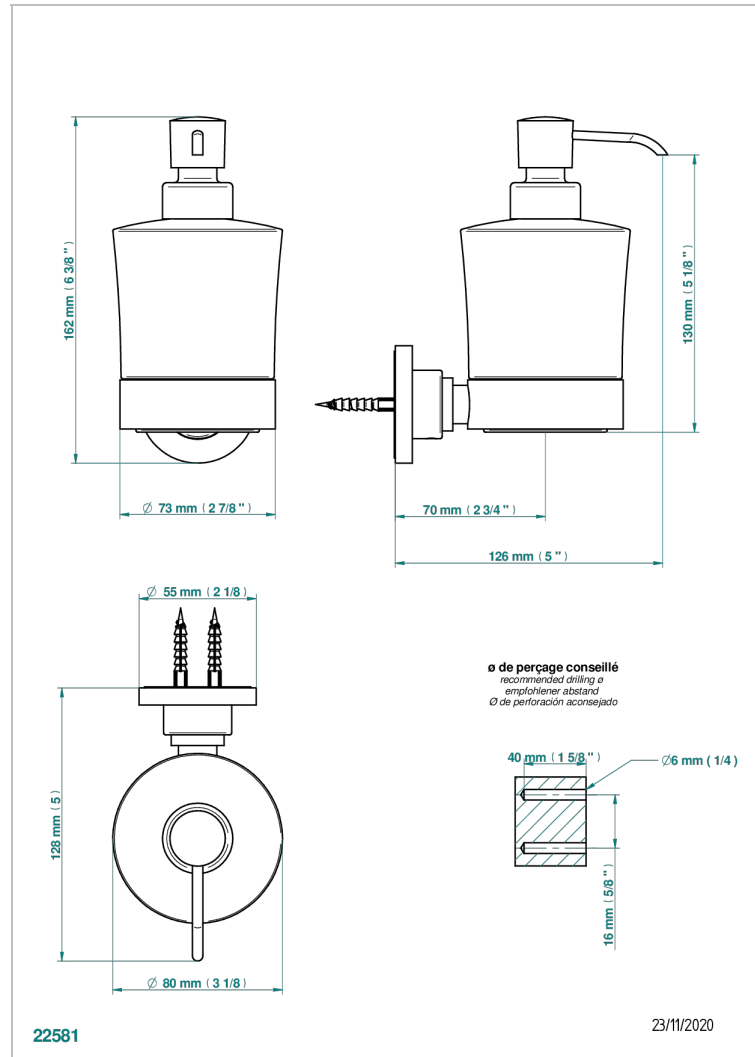

# ПОММЕ С ЗОЛОЧЕНИЕМ

A46-613

Дозатор для жидкого мыла настенный

THG<sup>®</sup>  
PARIS