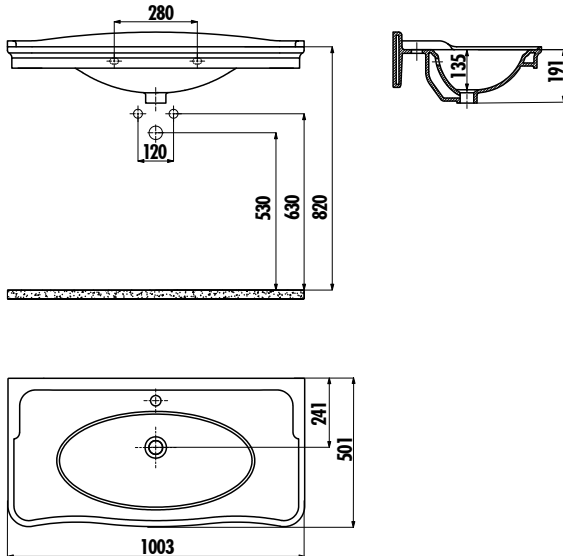

TEKNİK ÇİZİM

ÖZELLİKLER

Creavit önceden haber vermeksizin, ürünlerde ve teknik detaylarda değişiklik yapma hakkını saklı tutar.

Kalite Yönetim Sistemi

Müşteri Memnuniyeti Belgesi

Çevre Yönetim Sistemi

İş Sağlığı ve Güvenliği Yönetim Sistemi

LGA

Alman Standartlarına Uygunluk Belgesi

kiwa

Hollanda Standartlarına Uygunluk Belgesi

GOST - R

Rusya Standartlarına Uygunluk Belgesi

UKRSEPRO

Ukrayna Standartlarına Uygunluk Belgesi

İsrail Standartlarına Uygunluk Belgesi

Nijerya Standartlarına Uygunluk Belgesi

Türk Standartlarına Uygunluk Belgesi