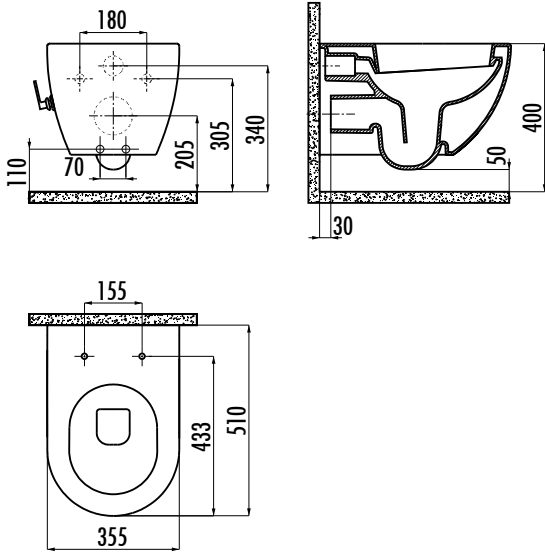

TEKNİK ÇİZİM

ÖZELLİKLER

Creavit önceden haber vermeksizin, ürünlerde ve teknik detaylarda değişiklik yapma hakkını saklı tutar.

Kalite Yönetim Sistemi

Müşteri Memnuniyeti Belgesi

Çevre Yönetim Sistemi

İş Sağlığı ve Güvenliği Yönetim Sistemi

LGA

Alman Standartlarına Uygunluk Belgesi

kiwa

Hollanda Standartlarına Uygunluk Belgesi

GOST - R

Rusya Standartlarına Uygunluk Belgesi

UkrSEPRO

Ukrayna Standartlarına Uygunluk Belgesi

İsrail Standartlarına Uygunluk Belgesi

Nijerya Standartlarına Uygunluk Belgesi

Türk Standartlarına Uygunluk Belgesi