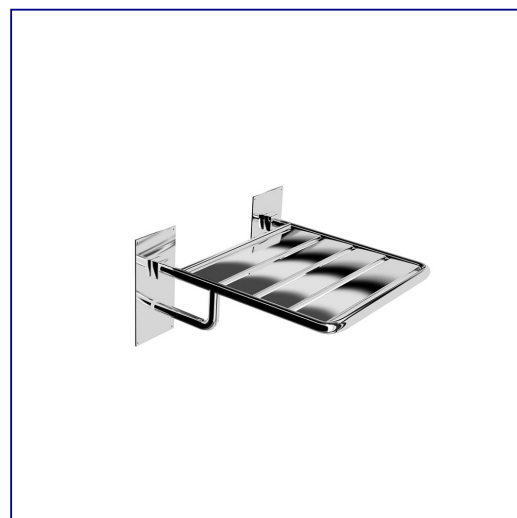

KRZESŁO PRYSZNICOWE SKŁADANE

symbol: TPC21

- wykonane ze stali nierdzewnej polerowanej
- średnica rurki 32 mm
- do użytku w toaletach publicznych
- konstrukcja o wysokiej wytrzymałości
- wymiary 40 cm x 45 cm
- składane
- posiada rury montażowe schowane pod ozdobną rozetę
- wykonane zgodnie ze sztuką budowlaną i gwarantuje bezpieczne korzystanie
- wytrzymałość na obciążenie statyczne: 120 kg