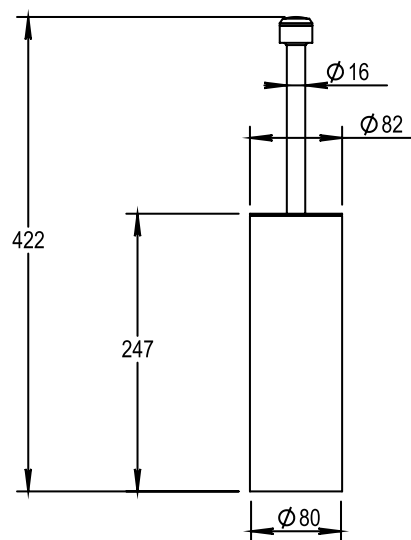

Réf. **32.619**

**Pot à balai mural**

**CARACTÉRISTIQUES**

Pot à balai mural  
*Wall toilet brush holder*

**FINITIONS USUELLES**

-  **CH** Chrome  
*Chrome*
-  **NB** Nickel Brillant  
*Polished Nickel*
-  **NM** Nickel Mat  
*Brushed Nickel*