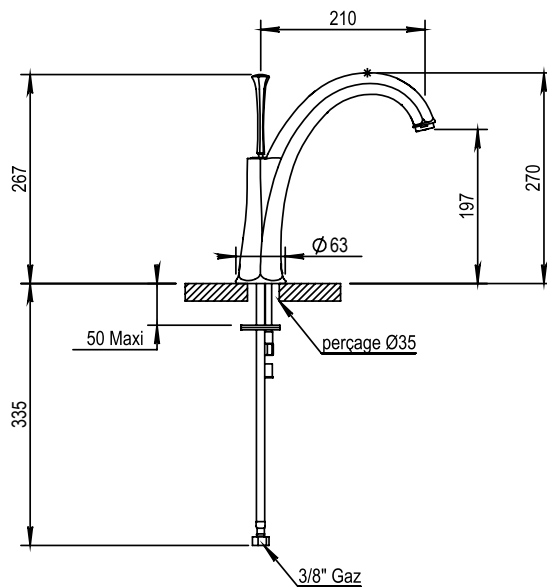

Réf. **65.703**

Mitigeur évier avec bec mobile

Orientable sur 160°
Directional on 160°

CARACTÉRISTIQUES

Mitigeur évier, bec mobile
sans vidage avec raccords flexibles

Single lever kitchen mixer, swivel spout,
no waste, flexible hoses