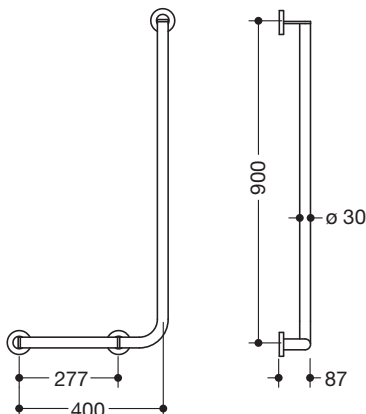

Abmessungen in mm

Oberflächen/Farben

Die Farbe AY läuft zum 31.03.2023 aus

Alternative Oberfläche

Technische Änderungen vorbehalten, 29.03.2022

HEWI Heinrich Wilke GmbH
Postfach 1260
D-34442 Bad Arolsen

Telefon: +49 5691 82-0
Telefax: +49 5691 82-319

info@hewi.de
www.hewi.com