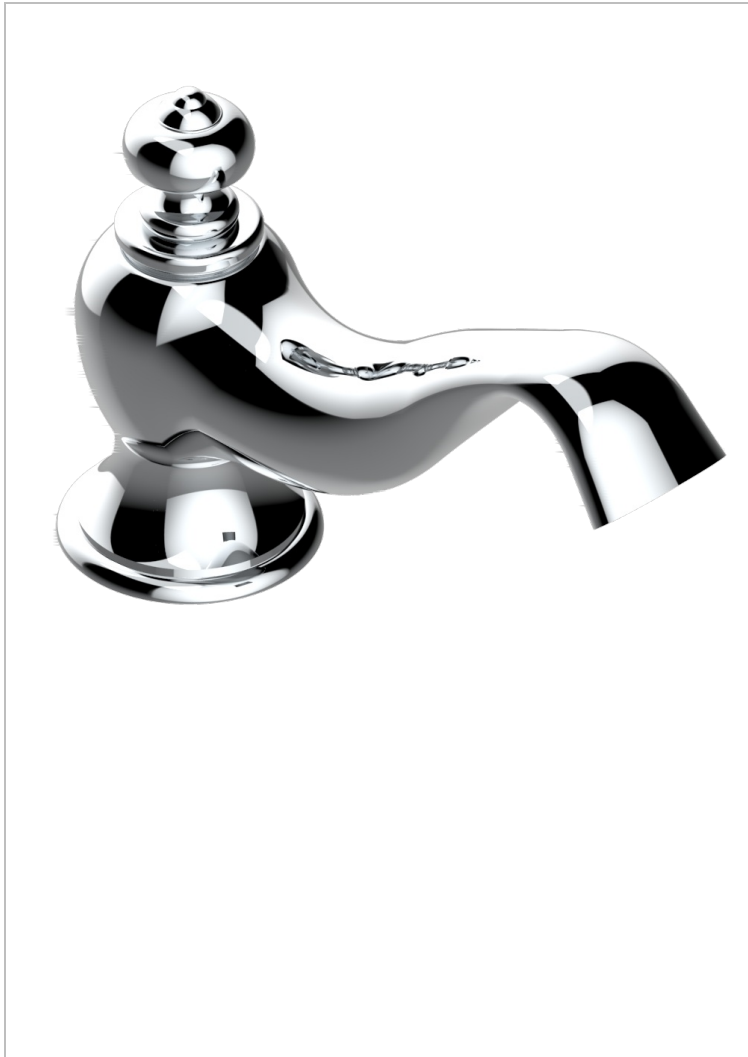

# BROADWAY С РУКОЯТКАМИ

A04-29I

Излив ГОЛИАФ ¾ дюйма, устанавливаемый на борту ванны с переключателем

THG  
PARIS

## ХАРАКТЕРИСТИКИ

- Broadway с ручьятками
- Излив ГОЛИАФ ¾ дюйма, устанавливаемый на борту ванны с переключателем