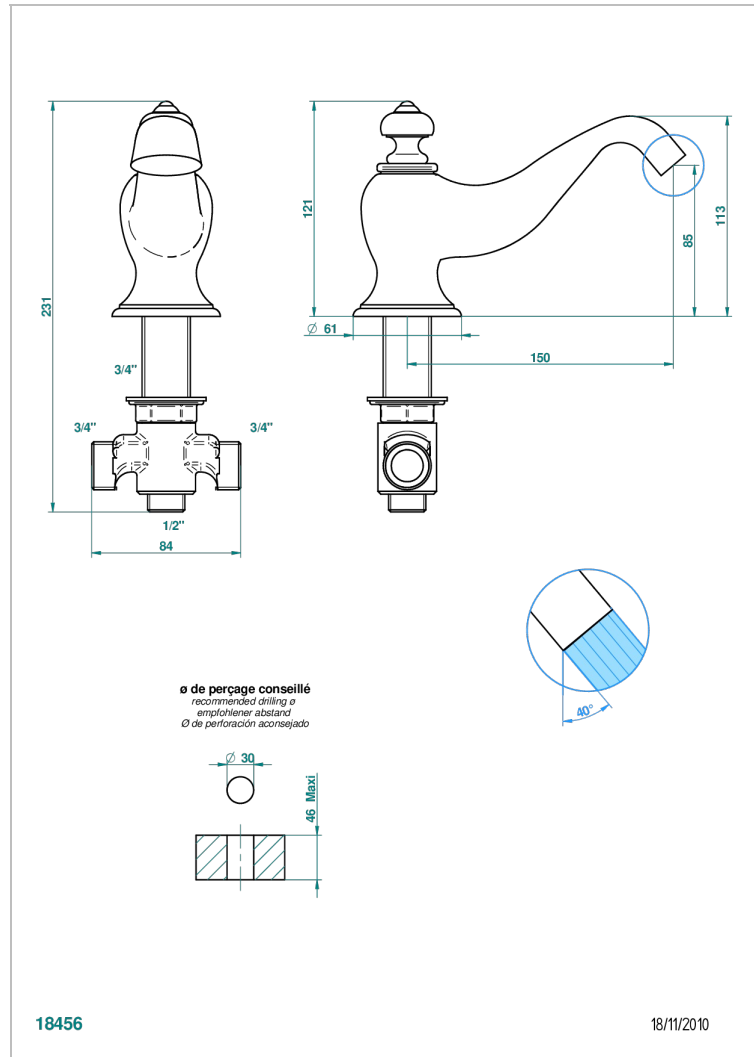

# BROADWAY С РУКОЯТКАМИ

A04-29I

Излив ГОЛИАФ ¾ дюйма, устанавливаемый на борту ванны с переключателем

THG  
PARIS

## ХАРАКТЕРИСТИКИ

- Broadway с ручьятками
- Излив ГОЛИАФ ¾ дюйма, устанавливаемый на борту ванны с переключателем