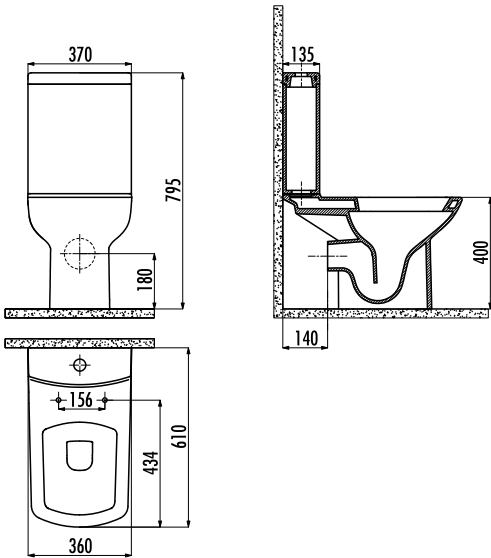

TEKNİK ÇİZİM

ÖZELLİKLER

Creavit önceden haber vermeksizin, ürünlerde ve teknik detaylarda değişiklik yapma hakkını saklı tutar.

Kalite Yönetim Sistemi

Müşteri Memnuniyeti Belgesi

Çevre Yönetim Sistemi

İş Sağlığı ve Güvenliği Yönetim Sistemi

LGA

Alman Standartlarına Uygunluk Belgesi

kiwa

Hollanda Standartlarına Uygunluk Belgesi

GOST - R

Rusya Standartlarına Uygunluk Belgesi

UKRSEPRO

Ukrayna Standartlarına Uygunluk Belgesi

İsrail Standartlarına Uygunluk Belgesi

Nijerya Standartlarına Uygunluk Belgesi

Türk Standartlarına Uygunluk Belgesi