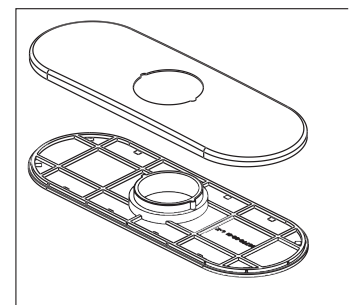

RP63763
Retention screw
Tornillos de Retención
Vis de Retenue

RP50265
Valve Cartridge
Válvula de Cartucho
Cartouche de Soupape

RP51345-1.2
1.2 GPM (4.5 L/Min)
Aerator & Wrench
Aireador y Llave
Aérateur et Clé

RP101371▲
Flange & Gasket
Brida y Empaque
Bride et Joint

RP100137▲
Push Pop-UP with Overflow
Control de rebose para
desagües manuales
Mécanique à poussoir avec trop-plein

RP101372▲
(Escutcheon optional, included)
Escutcheon with Baseplate (3 Hole)
Chapetón y Empaque (3 agujeros)
Boîtier et Joint (3 trous)