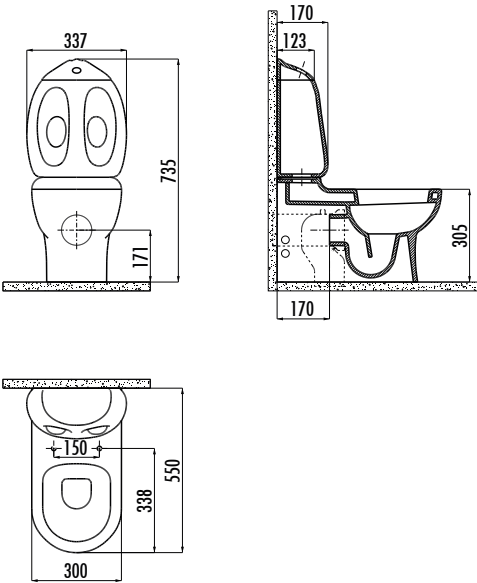

TEKNİK ÇİZİM

ÖZELLİKLER

Creavit önceden haber vermeksizin, ürünlerde ve teknik detaylarda değişiklik yapma hakkını saklı tutar.

Kalite Yönetim Sistemi

Müşteri Memnuniyeti Belgesi

Çevre Yönetim Sistemi

İş Sağlığı ve Güvenliği Yönetim Sistemi

LGA

Alman Standartlarına Uygunluk Belgesi

kiwa

Hollanda Standartlarına Uygunluk Belgesi

GOST - R

Rusya Standartlarına Uygunluk Belgesi

UkrSEPRO

Ukrayna Standartlarına Uygunluk Belgesi

İsrail Standartlarına Uygunluk Belgesi

Nijerya Standartlarına Uygunluk Belgesi

Türk Standartlarına Uygunluk Belgesi