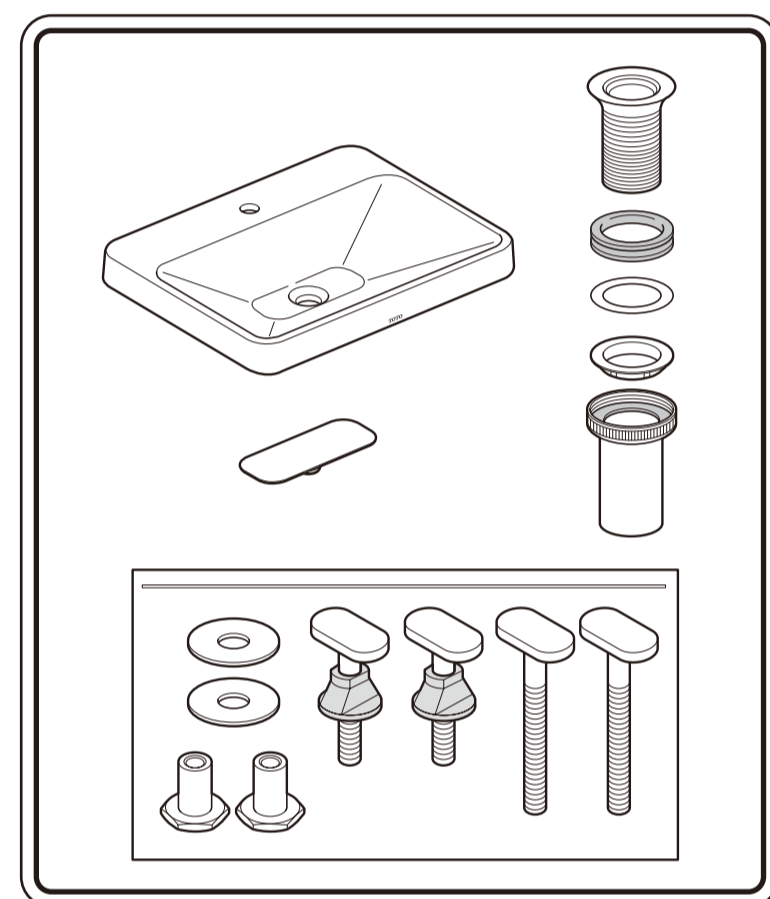

TOTO

LW170YBT1#XW

Wall / Wand / Mur / Parete / 牆壁 / 牆壁

Included Parts / Mitgelieferte Teile / Pièces fournies / Parti incluse / 零組件的確認 / 同捆零件

Front / Vorderseite / Avant / Parte frontale / 前面 / 前面

(mm)

©TOTO Ltd. All rights reserved.
©TOTO Ltd. Alle Rechte vorbehalten.
©TOTO Ltd. Tous droits réservés.
©TOTO Ltd. Tutti i diritti riservati.
©TOTO Ltd. 版权所有 请勿翻印
©TOTO Ltd. 版權所有 請勿翻印