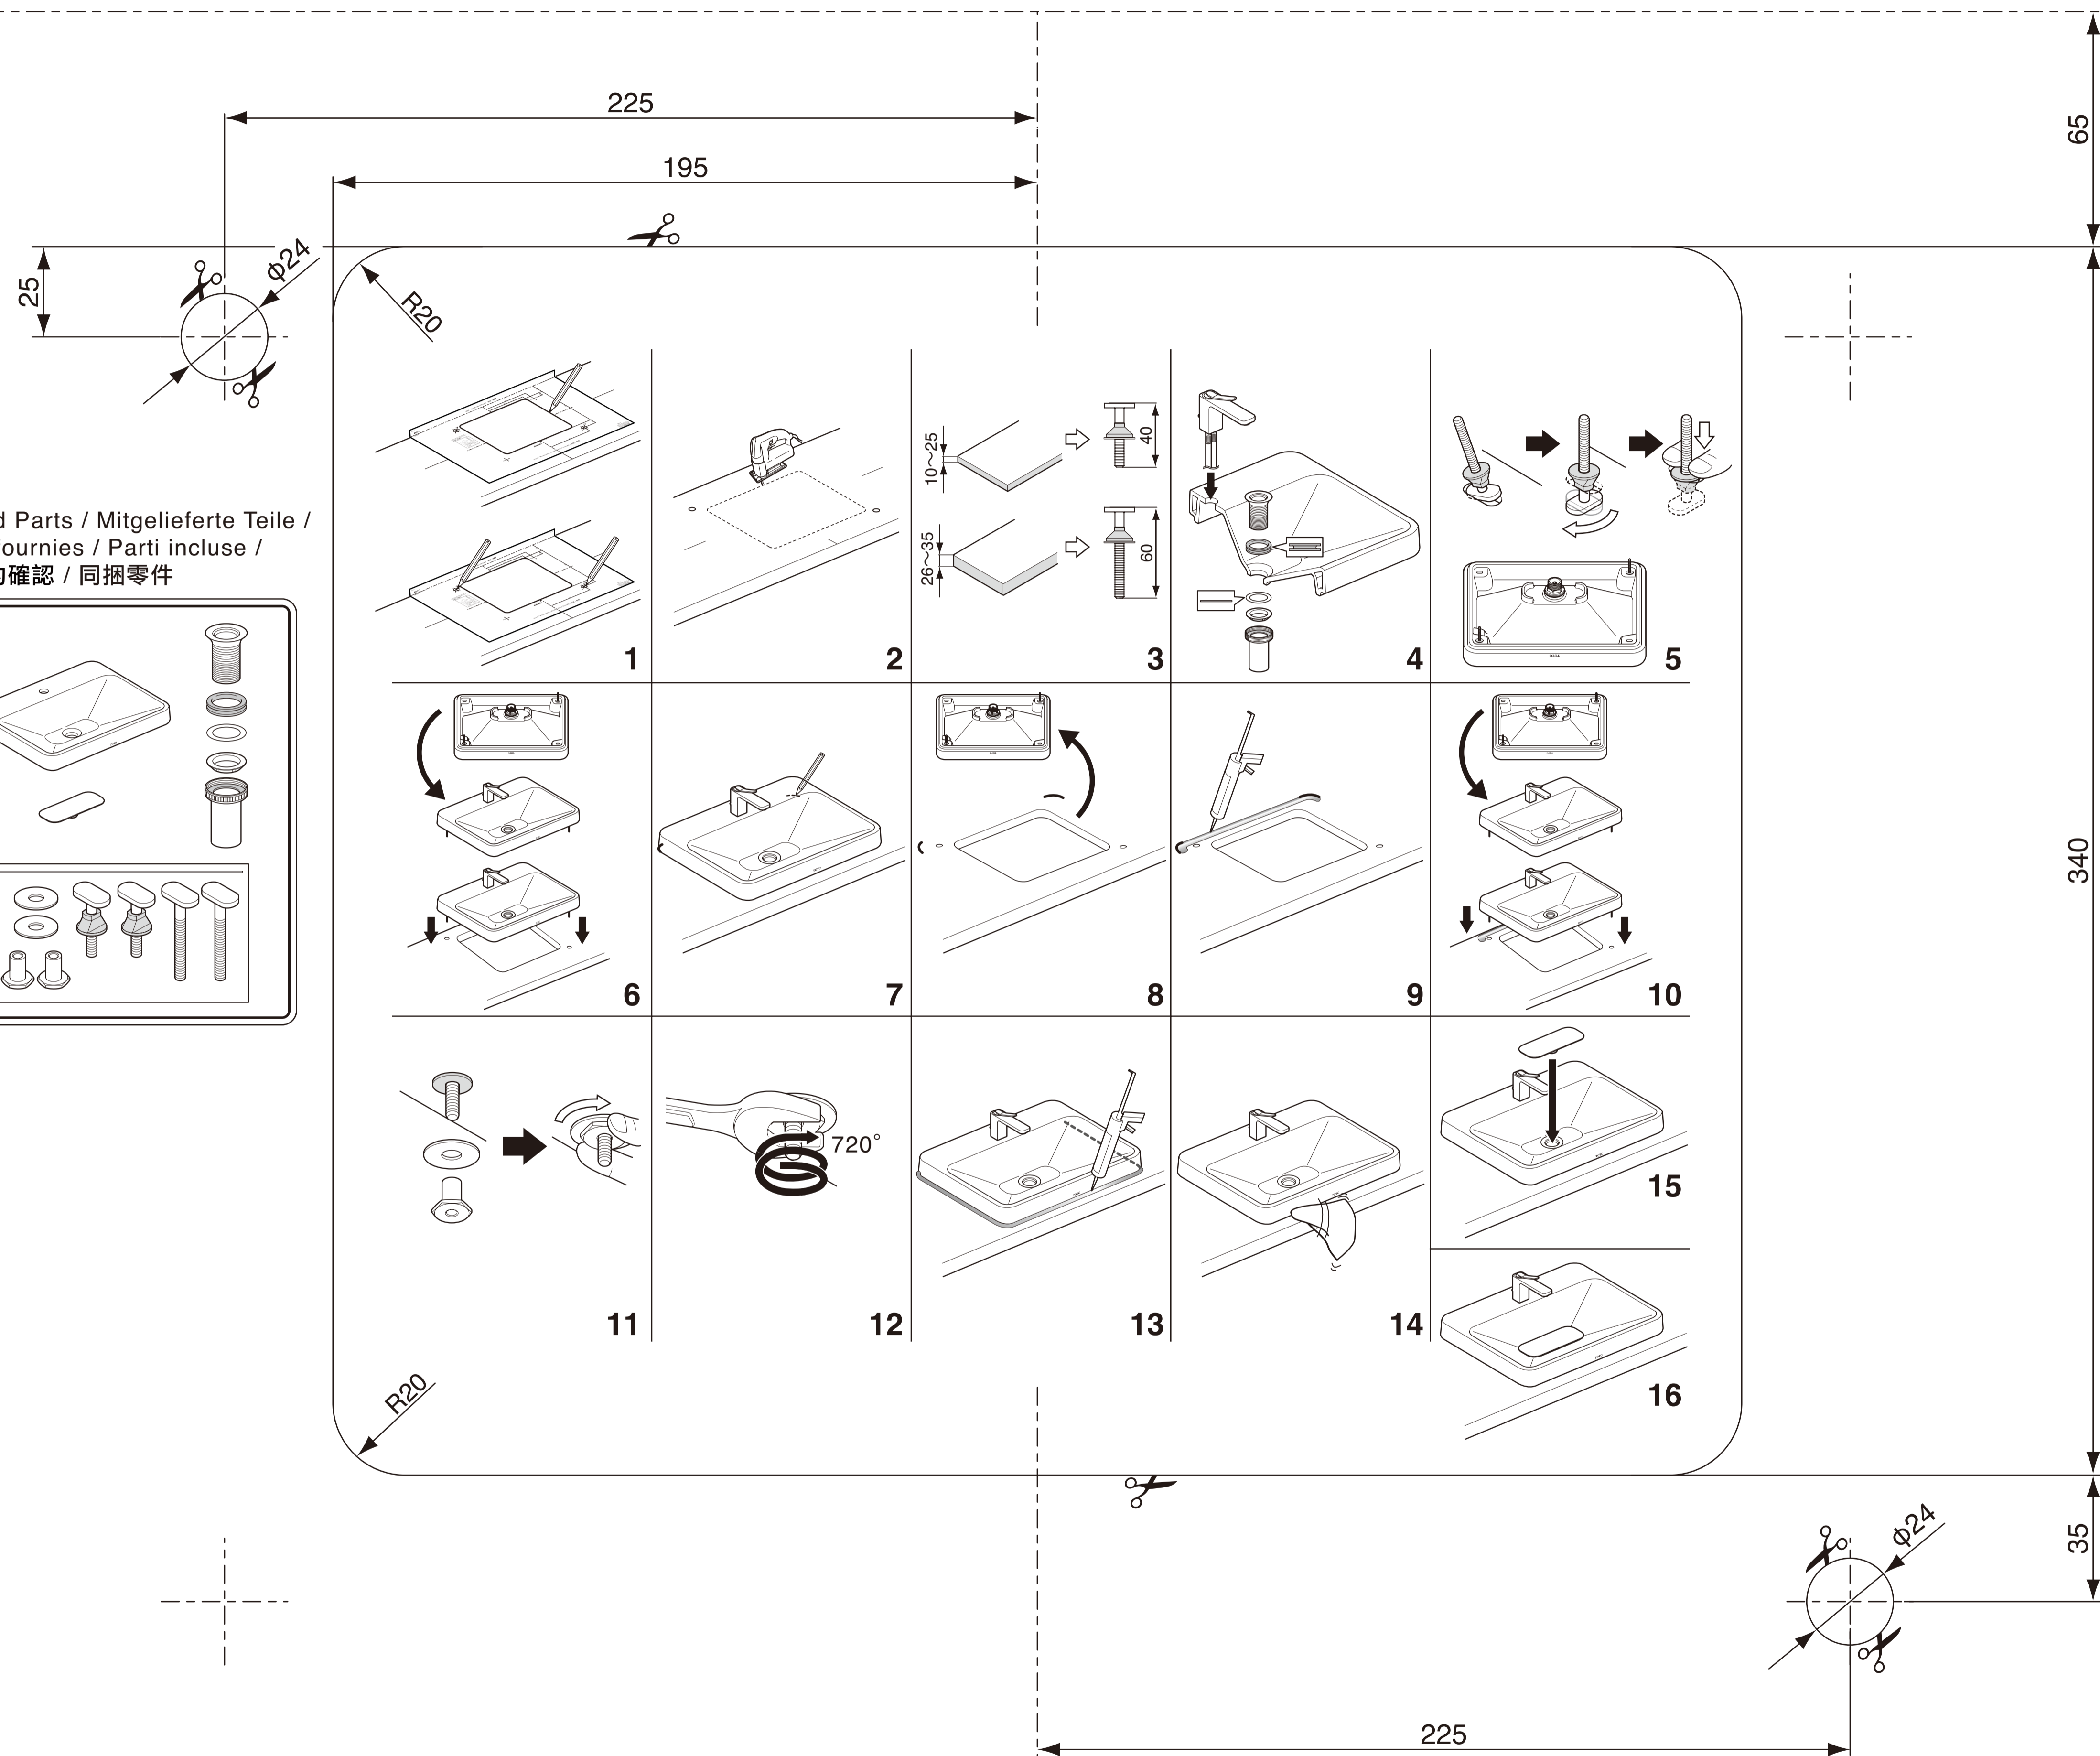

TOTO

LW170YBT1#XW

Wall / Wand / Mur / Parete / 牆壁 / 牆壁

Included Parts / Mitgelieferte Teile / Pièces fournies / Parti incluse / 零組件的確認 / 同捆零件

Front / Vorderseite / Avant / Parte frontale / 前面 / 前面

(mm)

©TOTO Ltd. All rights reserved.
©TOTO Ltd. Alle Rechte vorbehalten.
©TOTO Ltd. Tous droits réservés.
©TOTO Ltd. Tutti i diritti riservati.
©TOTO Ltd. 版权所有 请勿翻印
©TOTO Ltd. 版權所有 請勿翻印