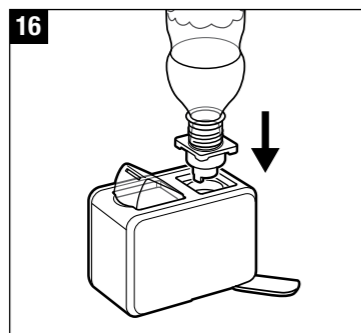

Putting the unit into operation

Gerät in Betrieb nehmen