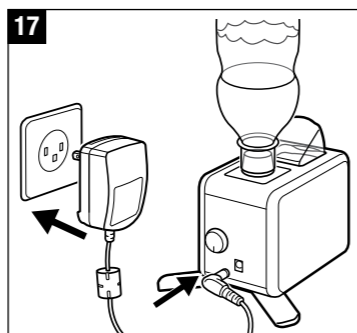

Putting the unit into operation

Gerät in Betrieb nehmen