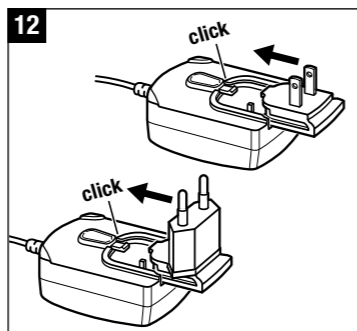

Putting the unit into operation

Gerät in Betrieb nehmen