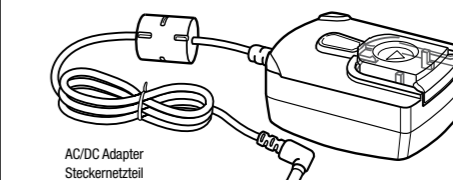

On/Off Dial
Ein/Aus Drehknopf
MIN/MAX

Connector for AC/DC Adapter
Anschluss Steckernetzteil

Fold-Out Feet
Abstützfüsse

Air Vent
Luftaustritt

Transducer Membrane
Membrane

LED-Light
(Blue = On/
Red = Auto-Off)
LED-Licht
(Blaue = Ein/
Rot = Auto-Aus)

Bag
Reisebeutel

Brush
Reinigungspinsel

North American/Asia Plug
Amerikanischer/Asien Stecker

European Plug
Europäischer Stecker

AC/DC Adapter
Steckernetzteil