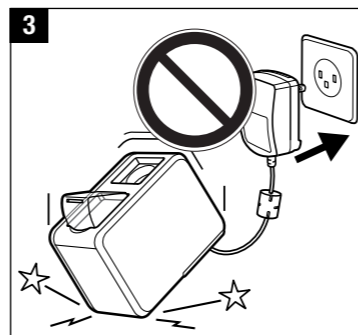

Safety Instructions

Sicherheitshinweise