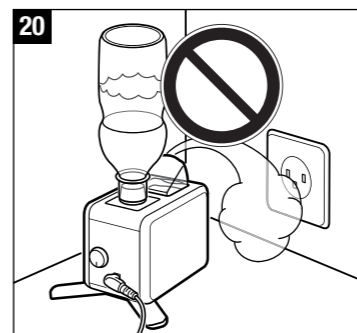

http://www.vseinstrumenti.ru/klimat/uvlazhniteli_vozduha/boneco/aos_u7146_ultrazvuk_white/#tab-Responses

Safety Instructions

Sicherheitshinweise

Putting the unit into operation

Gerät in Betrieb nehmen

Clean and service the unit

Gerät reinigen und warten

**Description of the appliance
Beschreibung des Geräts**

Bottle Base
Flaschenadapter

Mist Outlet/Nozzle
Auslassdüse

Upper Part
(including Mist Outlet)
Geräteoberteil
(inklusive Auslassdüse)