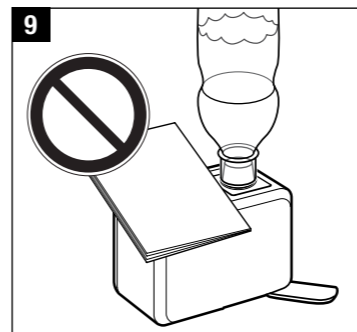

Safety Instructions

Sicherheitshinweise