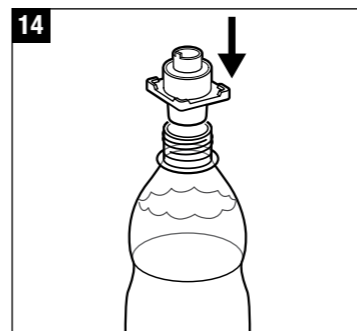

Putting the unit into operation

Gerät in Betrieb nehmen