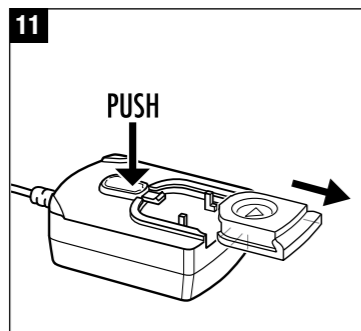

Putting the unit into operation

Gerät in Betrieb nehmen