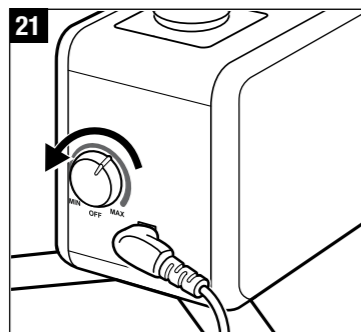

Gerät reinigen und warten

**Description of the appliance
Beschreibung des Geräts**

Bottle Base
Flaschenadapter

Mist Outlet/Nozzle
Auslassdüse

Upper Part
(including Mist Outlet)
Geräteoberteil
(inklusive Auslassdüse)