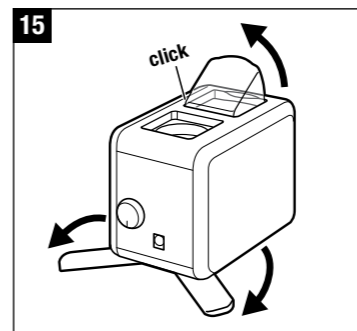

Putting the unit into operation

Gerät in Betrieb nehmen