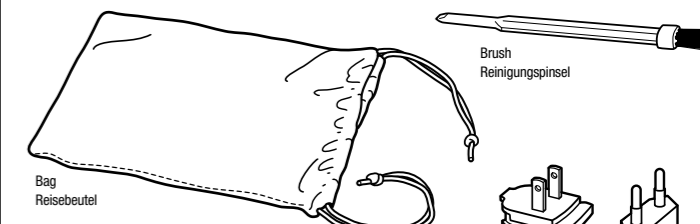

On/Off Dial
Ein/Aus Drehknopf
MIN/MAX

Connector for AC/DC Adapter
Anschluss Steckernetzteil

Fold-Out Feet
Abstützfüsse

Air Vent
Luftaustritt

Transducer Membrane
Membrane

LED-Light
(Blue = On/
Red = Auto-Off)
LED-Licht
(Blaue = Ein/
Rot = Auto-Aus)