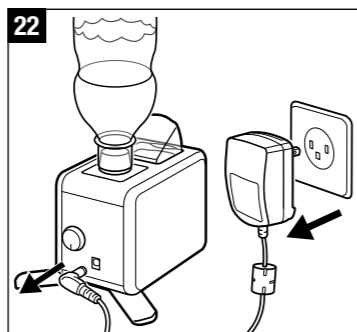

Gerät reinigen und warten

**Description of the appliance
Beschreibung des Geräts**

Bottle Base
Flaschenadapter

Mist Outlet/Nozzle
Auslassdüse

Upper Part
(including Mist Outlet)
Geräteoberteil
(inklusive Auslassdüse)

On/Off Dial
Ein/Aus Drehknopf
MIN/MAX

Connector for AC/DC Adapter
Anschluss Steckernetzteil

Fold-Out Feet
Abstützfüsse

Air Vent
Luftaustritt

Transducer Membrane
Membrane

LED-Light
(Blue = On/
Red = Auto-Off)
LED-Licht
(Blaue = Ein/
Rot = Auto-Aus)