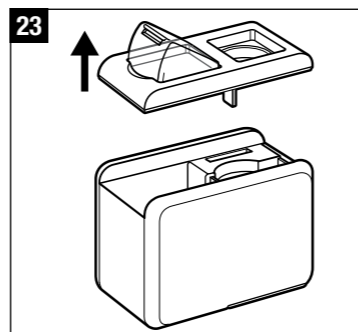

Gerät reinigen und warten

**Description of the appliance
Beschreibung des Geräts**

Bottle Base
Flaschenadapter

Mist Outlet/Nozzle
Auslassdüse

Upper Part
(including Mist Outlet)
Geräteoberteil
(inklusive Auslassdüse)