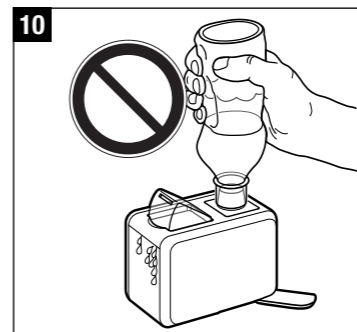

http://www.vseinstrumenti.ru/klimat/uvlazhniteli_vozduha/boneco/aos_u7146_ultrazvuk_white/#tab-Responses

Safety Instructions

Sicherheitshinweise

Putting the unit into operation

Gerät in Betrieb nehmen

Clean and service the unit