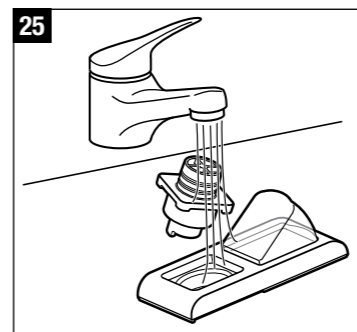

Gerät reinigen und warten

**Description of the appliance
Beschreibung des Geräts**

Bottle Base
Flaschenadapter

Mist Outlet/Nozzle
Auslassdüse

Upper Part
(including Mist Outlet)
Geräteoberteil
(inklusive Auslassdüse)