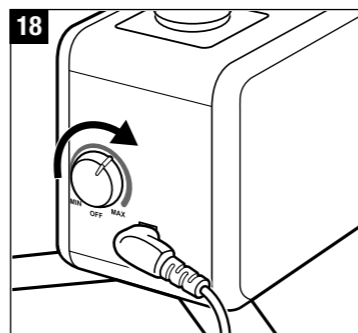

Putting the unit into operation

Gerät in Betrieb nehmen