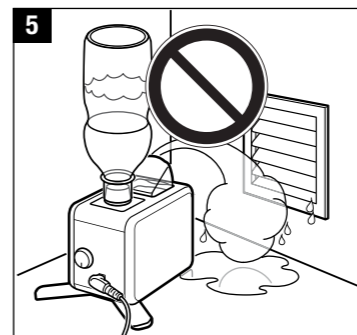

Safety Instructions

Sicherheitshinweise