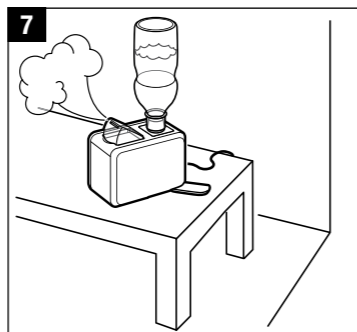

Safety Instructions

Sicherheitshinweise