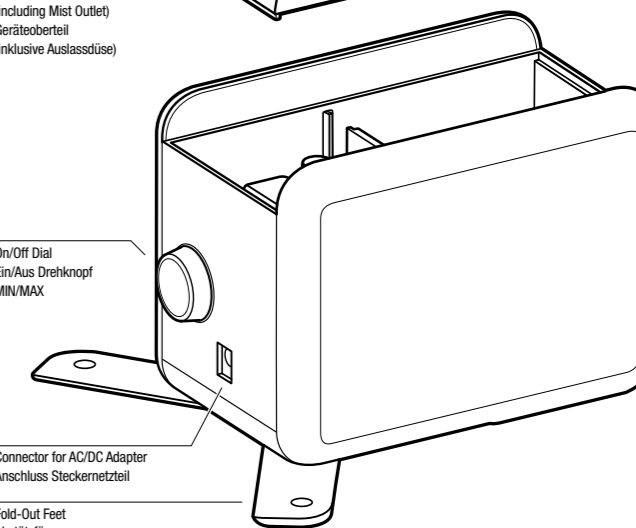

Gerät reinigen und warten

**Description of the appliance
Beschreibung des Geräts**

Bottle Base
Flaschenadapter

Mist Outlet/Nozzle
Auslassdüse

Upper Part
(including Mist Outlet)
Geräteoberteil
(inklusive Auslassdüse)

On/Off Dial
Ein/Aus Drehknopf
MIN/MAX

Connector for AC/DC Adapter
Anschluss Steckernetzteil

Fold-Out Feet
Abstützfüsse

Air Vent
Luftaustritt

Transducer Membrane
Membrane

LED-Light
(Blue = On/
Red = Auto-Off)
LED-Licht
(Blaue = Ein/
Rot = Auto-Aus)