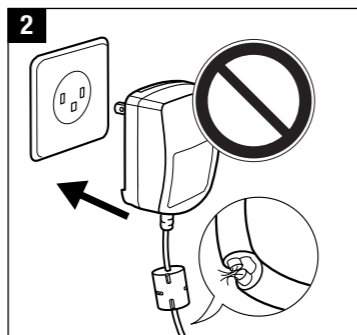

Safety Instructions

Sicherheitshinweise