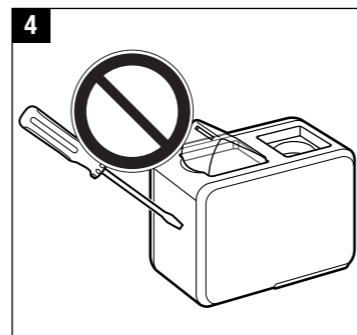

Safety Instructions

Sicherheitshinweise