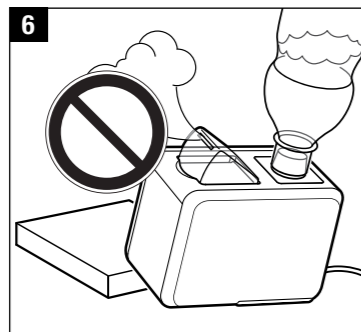

Safety Instructions

Sicherheitshinweise