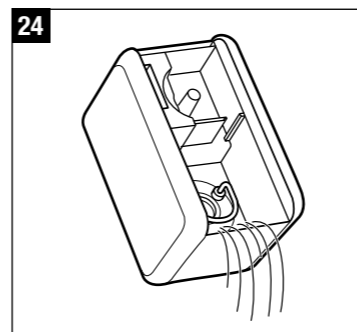

Clean and service the unit

Gerät reinigen und warten