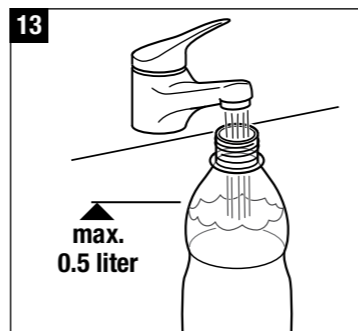

Putting the unit into operation

Gerät in Betrieb nehmen