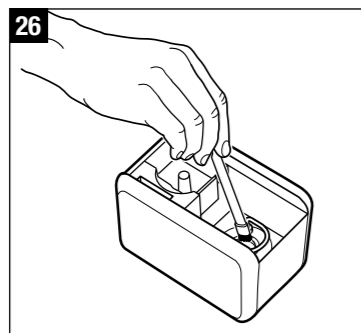

Gerät reinigen und warten

**Description of the appliance
Beschreibung des Geräts**

Bottle Base
Flaschenadapter

Mist Outlet/Nozzle
Auslassdüse

Upper Part
(including Mist Outlet)
Geräteoberteil
(inklusive Auslassdüse)