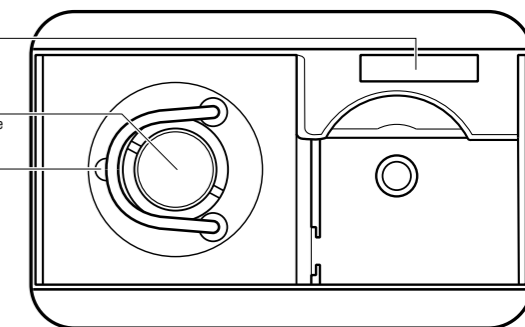

Gerät reinigen und warten

**Description of the appliance
Beschreibung des Geräts**

Bottle Base
Flaschenadapter

Mist Outlet/Nozzle
Auslassdüse

Upper Part
(including Mist Outlet)
Geräteoberteil
(inklusive Auslassdüse)

On/Off Dial
Ein/Aus Drehknopf
MIN/MAX

Connector for AC/DC Adapter
Anschluss Steckernetzteil

Fold-Out Feet
Abstützfüsse

Air Vent
Luftaustritt

Transducer Membrane
Membrane

LED-Light
(Blue = On/
Red = Auto-Off)
LED-Licht
(Blaue = Ein/
Rot = Auto-Aus)