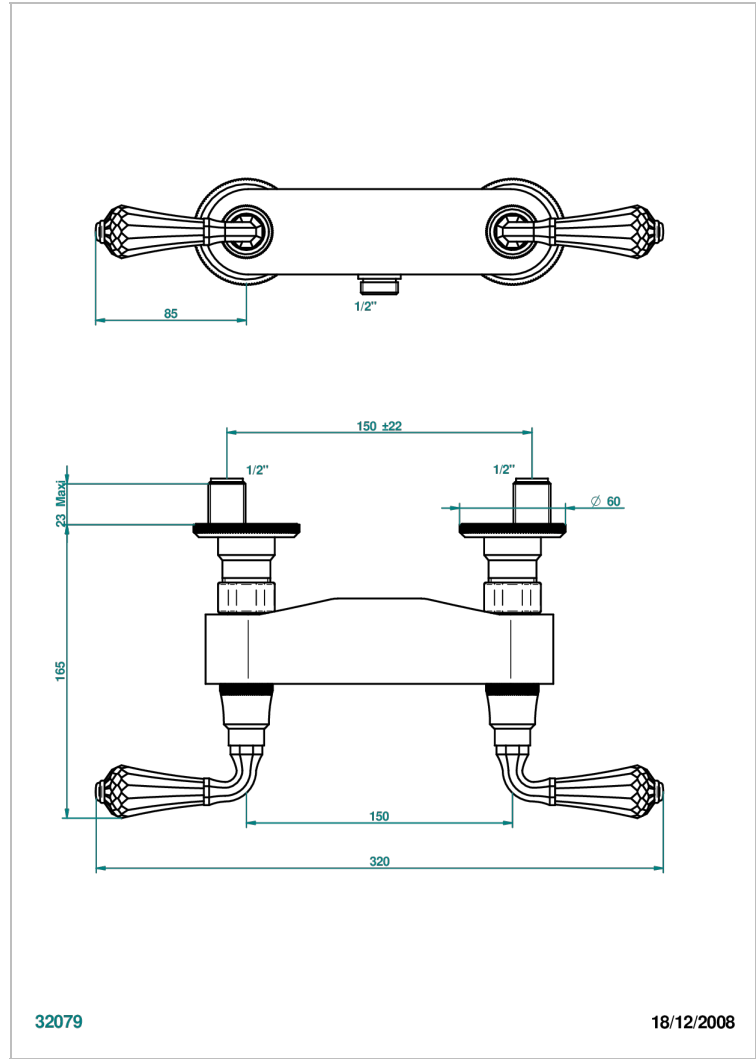

ART DECO CRISTAL

A56-64

Смеситель для душа настенный 1/2" - 150 мм между центрами - без шланга

THG[®]
PARIS

32079

18/12/2008

ХАРАКТЕРИСТИКИ

- NF : NF EN 200 - IA - Chrome