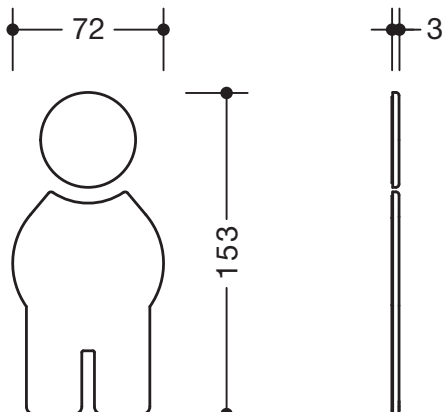

### Symbol Mann 801.91B010

- selbstklebend
- 150 mm hoch, 71,5 mm breit und 3 mm dick
- aus hochwertigem, mattem Polyamid
- in den HEWI Farben 99 (Reinweiß), 98 (Signalweiß), 97 (Lichtgrau), 95 (Felsgrau), 92 (Anthrazitgrau) und 90 (Tiefschwarz)

### Abmessungen in mm