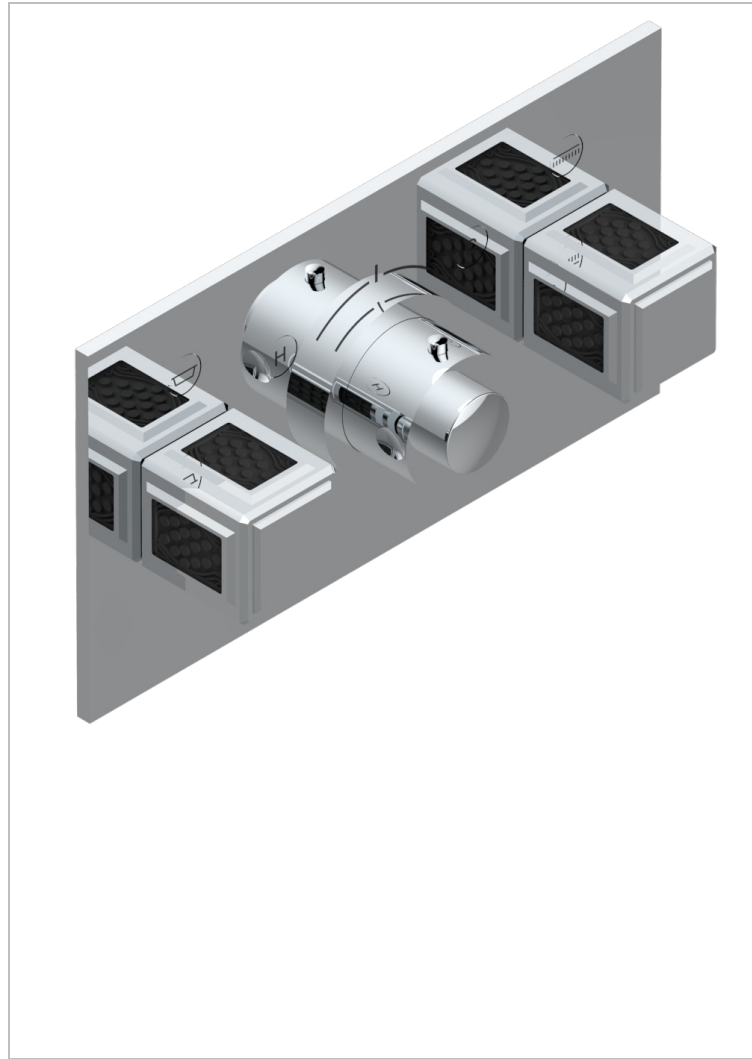

METROPOLIS С ЧЕРНЫМ ХРУСТАЛЕМ

A2L-5401BEH

Накладка с ручкой регулировки температуры и двумя маховиками для термостатического смесителя с горизонтальной установкой

ХАРАКТЕРИСТИКИ

- Metropolis с чёрным хрусталём
- Накладка с ручкой регулировки температуры и двумя маховиками для термостатического смесителя с горизонтальной установкой