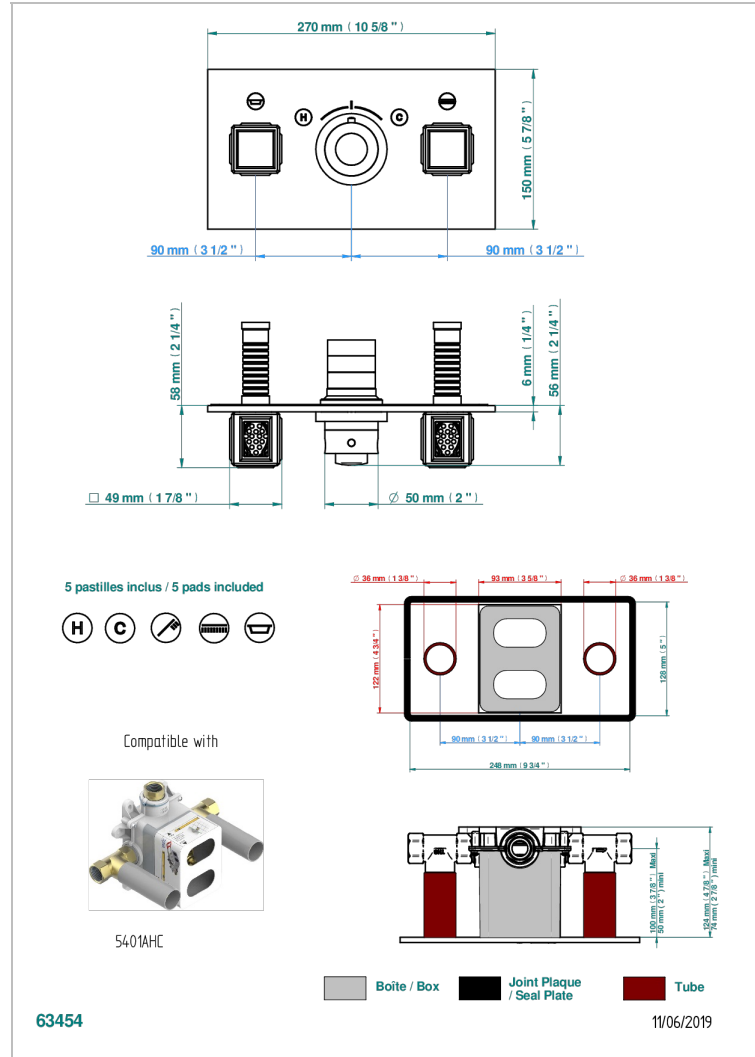

METROPOLIS С ЧЕРНЫМ ХРУСТАЛЕМ

A2L-5401BEH

Накладка с ручкой регулировки температуры и двумя маховиками для термостатического смесителя с горизонтальной установкой

ХАРАКТЕРИСТИКИ

- Metropolis с чёрным хрусталём
- Накладка с ручкой регулировки температуры и двумя маховиками для термостатического смесителя с горизонтальной установкой