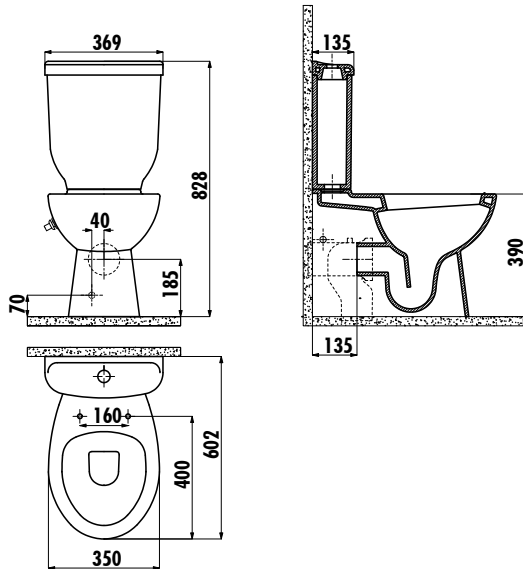

TEKNİK ÇİZİM