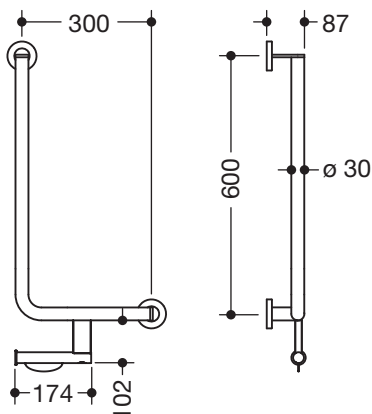

Winkelgriff 900.22.13940

- senkrecht und waagrecht angeordnete, im rechten Winkel verbundene Stangen mit Befestigungsrosetten
- mit WC-Papierrollenhalter
- Ausführung rechts
- waagrechte Länge 300 mm, senkrechte Länge 600 mm, 87 mm tief
- Stangendurchmesser 30 mm, Rohrstärke 2 mm, Rosettendurchmesser 70 mm
- aus hochwertigem Edelstahl, verchromt
- inklusive korrosionsfreiem und geprüfem HEWI Befestigungsmaterial zur Wandmontage sowie Dichtband zur Abdichtung der Bohrpunkte

Abmessungen in mm

Oberfläche

Chr

Alternative Oberflächen

DX

DC

AY

SC