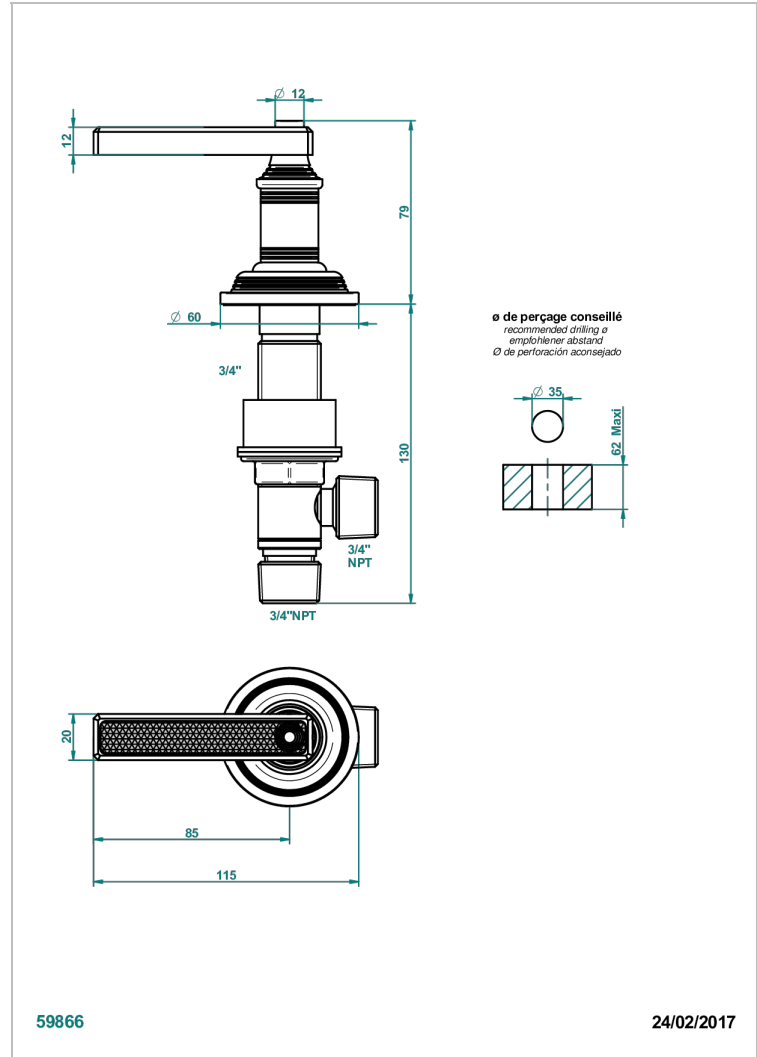

WEST COAST С РУЧКАМИ-РУКОЯТКАМИ С ГИЛЬОШЕМ

U9D-36/H

Вентиль 3/4" наобртный для горячей воды

THG[®]
PARIS

ХАРАКТЕРИСТИКИ

- West coast с ручками-рукоятками с гильошем
- Вентиль 3/4" наобртный для горячей воды