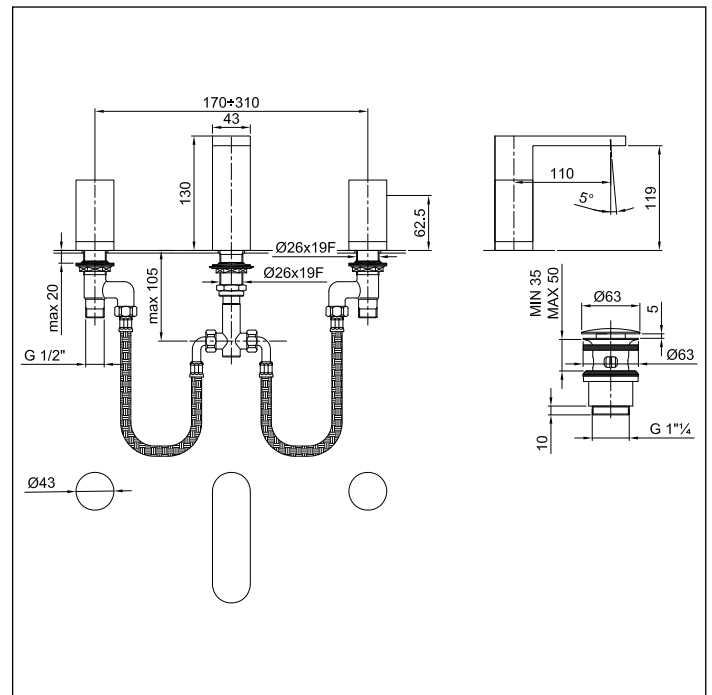

Milano

Batteria lavabo art. 6204

Washbasin art. 6204

Lavabo art. 6204

N°	Codice Code Code	Descrizione Description Désignation
1	90 00 9934	Maniglia per art. 6204 Milano Lever for art. 6204 Milano Lievier pour art. 6204 Milano
1A	90 00 9386	Confezione fissaggio per maniglia art. 3348 Fixing kit for handle art. 3348 Kit de fixation pour manette art. 3348
2	90 00 9659	Adattatore + vite M4x8 per rub. arresto per art. 4712 Milano Adaptor + screw M4x8 for stop tap of art. 4712 Milano Adaptateur + resort M4x8 pour robinet d'arrêt de l'art. 4712 Milano
3	90 00 9935	Anello teflon per maniglia per art. 6204 Milano Teflon for handle art. 6204 Milano Teflon pour manette art. 6204 Milano
4	90 00 9936	Anello base c/o ring e coprivotone per art. 6204 Milano Base ring with o'ring and cover stemvalve for art. 6204 Milano Anneau avec o'ring et couvre tete pour art. 6204 Milano
5	90 00 1935	Piantana laterale con vitone ceramico 3-hole washbasin lateral stop tap with ceramic valve Robinet lateral de lavabo 3-trous avec tete ceramique
5A	90 00 0892	Vitone ceramico Ceramic valve stem Tête de robinet céramique
6	90 00 9937	Raccordo F1/2xm1/2 c/limitatore 6 l/m. per art. 6204 Milano Junction F1/2xm1/2 with flow control 6 l/m. for art. 6204 Milano Jonction F1/2xm1/2 avec limiteur de debit 6 l/m. pour art. 6204 Milano
7	90 00 9938	Bocca completa per art. 6204 Milano Complete spout for art. 6204 Milano Bec complete pour art. 6204 Milano
7A	90 00 9588	Aeratore Slim c/chave per art. 5004 - 5006 - 5008 - 5204 - 5010 - 5013 Slim aerator with key for art. 5004 - 5006 - 5008 - 5204 - 5010 - 5013 Aerator slim avec cle pour art. 5004 - 5006 - 5008 - 5204 - 5010 - 5013
8	90 00 9929	Confezione fissaggio e guarnizione per art. 6304-6404 Mare Fixing kit and faskets for art. 6304 - 6404 Mare Kit de fixation et joints pour art. 6304 - 6404 Mare
9	90 02 9646	Fless. F1/2" - F1/2" con curva cm. 30 x art. 5304S Pair of flexible F1/2" - F1/2" cm. 30 for art. 5304S Paire de flexibles F1/2" - F1/2" cm. 30 pour art. 5304S
10	90 00 9875	Crocera per barriere lavabo art. 5904S-5905S Venezia T-joint for washbasin suite for art. 5904S-5905S Venezia Croisillon pour barrières lavabo art. 5904S-5905S Venezia
11	90 00 9279	Scarico 1 1/4" con tappo a pressione 1" 1/4 pop-up waste with pushing plug for washbasin withoverflow Vidage 1"1/4 avec caplet a pression pour lavabo avec trop-plein