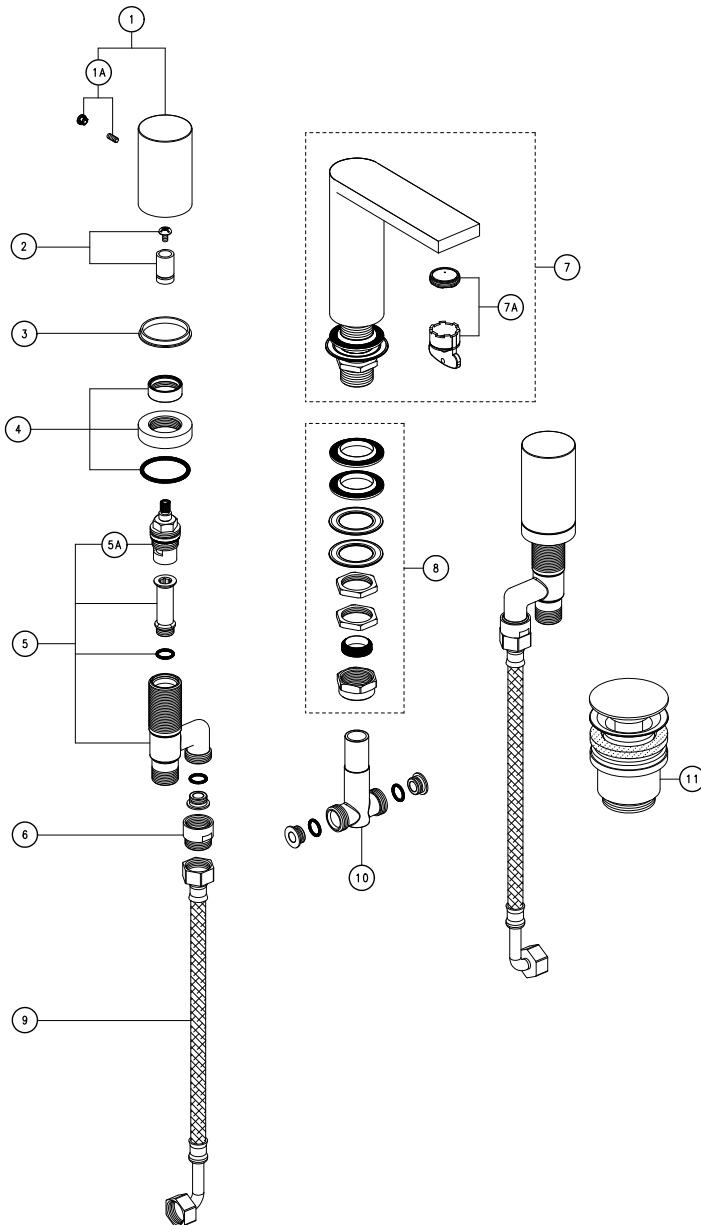

Milano

Batteria lavabo art. 6204

Washbasin art. 6204

Lavabo art. 6204

N°	Codice Code Code	Descrizione Description Désignation
1	90 00 9934	Maniglia per art. 6204 Milano Lever for art. 6204 Milano Lievier pour art. 6204 Milano
1A	90 00 9386	Confezione fissaggio per maniglia art. 3348 Fixing kit for handle art. 3348 Kit de fixation pour manette art. 3348
2	90 00 9659	Adattatore + vite M4x8 per rub. arresto per art. 4712 Milano Adaptor + screw M4x8 for stop tap of art. 4712 Milano Adaptateur + resort M4x8 pour robinet d'arrêt de l'art. 4712 Milano
3	90 00 9935	Anello teflon per maniglia per art. 6204 Milano Teflon for handle art. 6204 Milano Teflon pour manette art. 6204 Milano
4	90 00 9936	Anello base c/o ring e coprivotone per art. 6204 Milano Base ring with o'ring and cover stemvalve for art. 6204 Milano Anneau avec o'ring et couvre tete pour art. 6204 Milano
5	90 00 1935	Piantana laterale con vitone ceramico 3-hole washbasin lateral stop tap with ceramic valve Robinet lateral de lavabo 3-trous avec tete ceramique
5A	90 00 0892	Vitone ceramico Ceramic valve stem Tête de robinet céramique
6	90 00 9937	Raccordo F1/2xm1/2 c/limitatore 6 l/m. per art. 6204 Milano Junction F1/2xm1/2 with flow control 6 l/m. for art. 6204 Milano Jonction F1/2xm1/2 avec limiteur de debit 6 l/m. pour art. 6204 Milano
7	90 00 9938	Bocca completa per art. 6204 Milano Complete spout for art. 6204 Milano Bec complete pour art. 6204 Milano
7A	90 00 9588	Aeratore Slim c/chave per art. 5004 - 5006 - 5008 - 5204 - 5010 - 5013 Slim aerator with key for art. 5004 - 5006 - 5008 - 5204 - 5010 - 5013 Aerator slim avec cle pour art. 5004 - 5006 - 5008 - 5204 - 5010 - 5013
8	90 00 9929	Confezione fissaggio e guarnizione per art. 6304-6404 Mare Fixing kit and faskets for art. 6304 - 6404 Mare Kit de fixation et joints pour art. 6304 - 6404 Mare
9	90 02 9646	Fless. F1/2" - F1/2" con curva cm. 30 x art. 5304S Pair of flexible F1/2" - F1/2" cm. 30 for art. 5304S Paire de flexibles F1/2" - F1/2" cm. 30 pour art. 5304S
10	90 00 9875	Crocera per barriere lavabo art. 5904S-5905S Venezia T-joint for washbasin suite for art. 5904S-5905S Venezia Croisillon pour barrières lavabo art. 5904S-5905S Venezia
11	90 00 9279	Scarico 1 1/4" con tappo a pressione 1" 1/4 pop-up waste with pushing plug for washbasin withoverflow Vidage 1"1/4 avec caplet a pression pour lavabo avec trop-plein