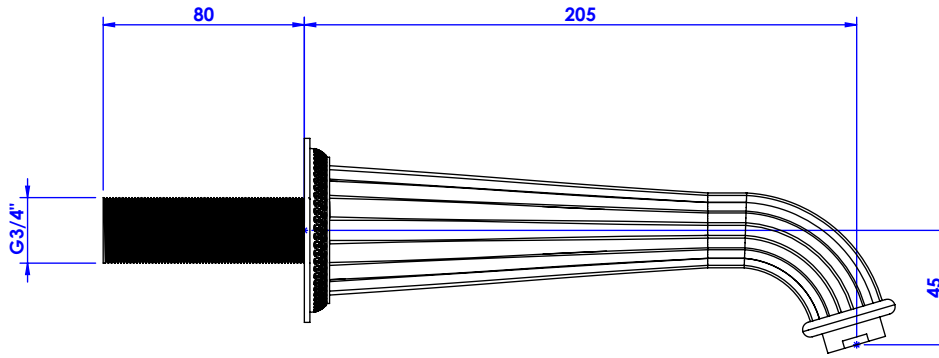

Collection : Coupole & Coupole Cristal

Bec de bain mural. L. 190mm - Wall mounted bath spout. L. 190mm.

Ref : C67-3WS1

Ref : C68-3WS1

Débit / Flow rate : ...l/min (sous 3 bars).
Pression maxi / max pressure : 5 bars.

ø de perçage recommandé.
ø recommended drilling.

CRISTAL & BRONZE

PARIS · 1937

26/08/2020-1