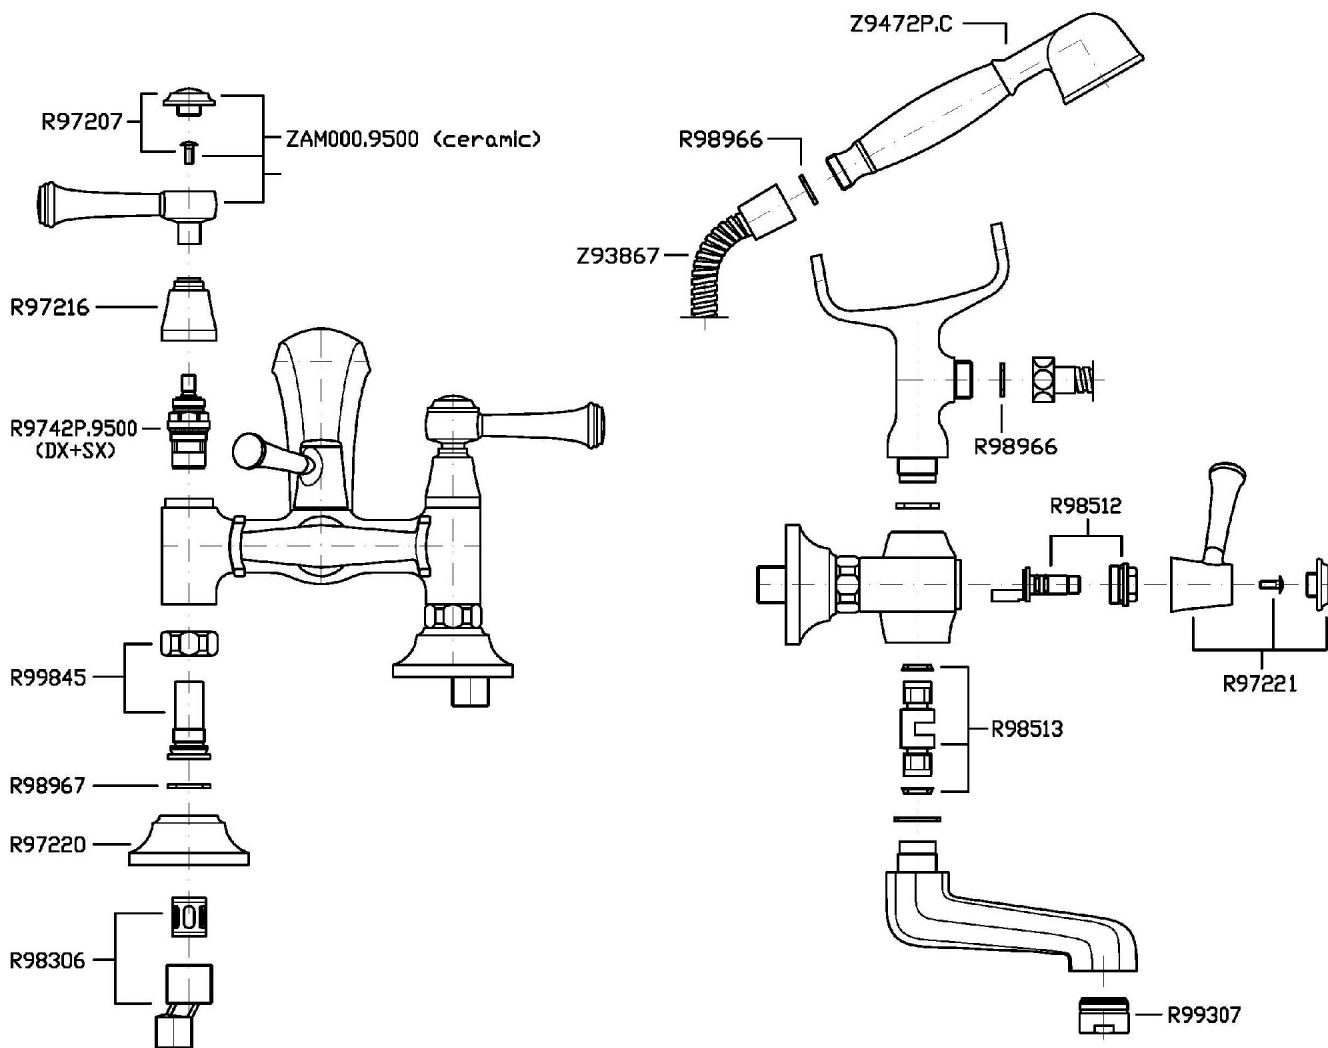

AGORÀ

ZAM254

Esplosi / Exploded