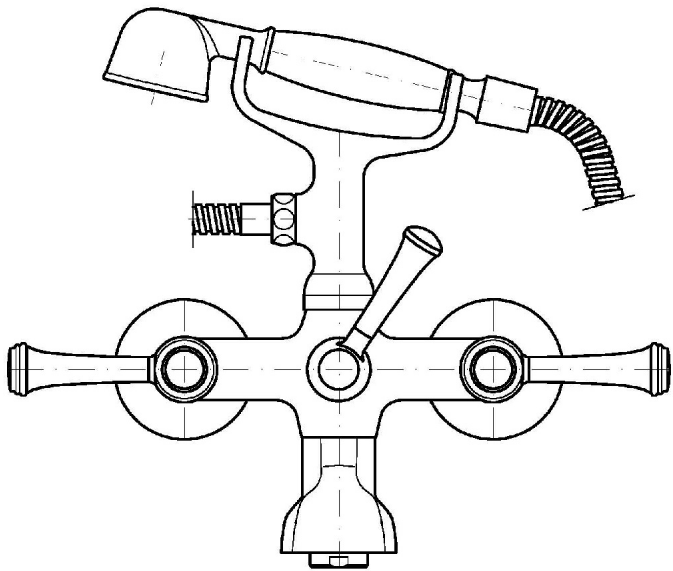

AGORÀ

ZAM254

Disegno Complessivo / Overall Drawing