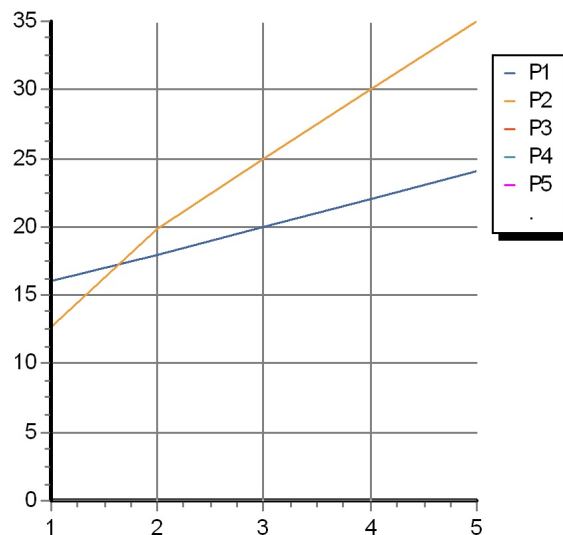

Portate / Flowrates (lt/min)

PRESSIONE PRESSURE	1 BAR	2 BAR	3 BAR	4 BAR	5 BAR
P1 BOCCA VASCA WALL SPOUT	16	18	20	22	24
P2 DOCCETTA HANDSHOWER	12,7	19,9	25	30	35
P3					
P4					
P5					

AGORÀ

ZAM254

Pesi e Misure / Weights and Sizes

Peso (Kg) Weight (lb)	4,14 (Kg)	9,13 (lb)
Volume test (dc3) - (in3)	12,27 (dc3)	748,76 (in3)
h (mm) - (in)	150,00 (mm)	5,91 (in)
L1 (mm) - (in)	250,00 (mm)	9,84 (in)
L2 (mm) - (in)	327,00 (mm)	12,87 (in)