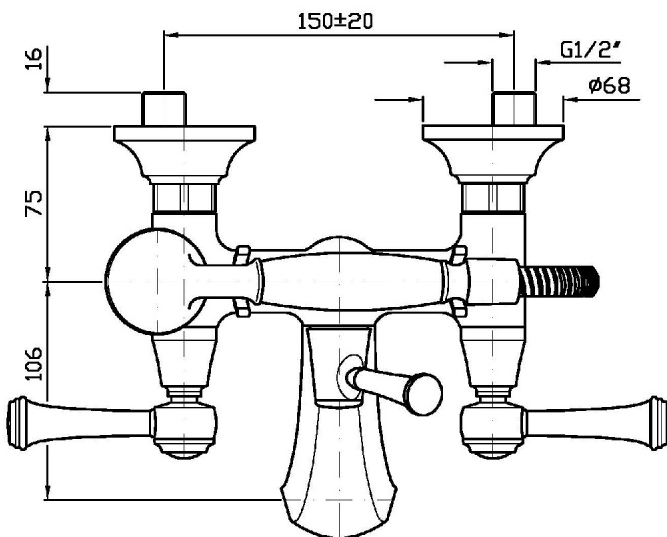

AGORÀ

ZAM254

Disegno Complessivo / Overall Drawing