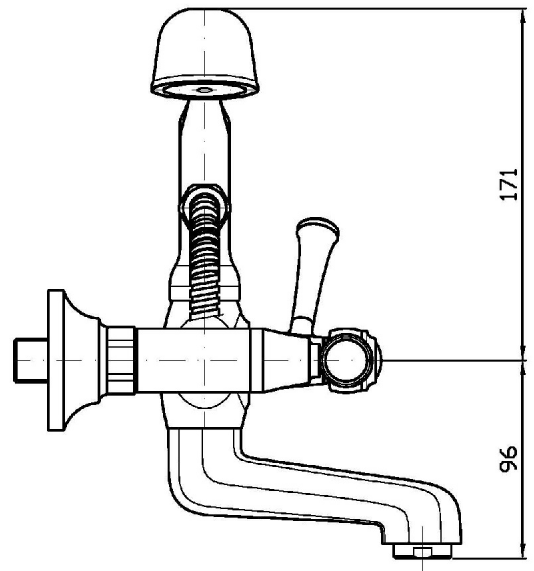

AGORÀ

ZAM254

Disegno Complessivo / Overall Drawing