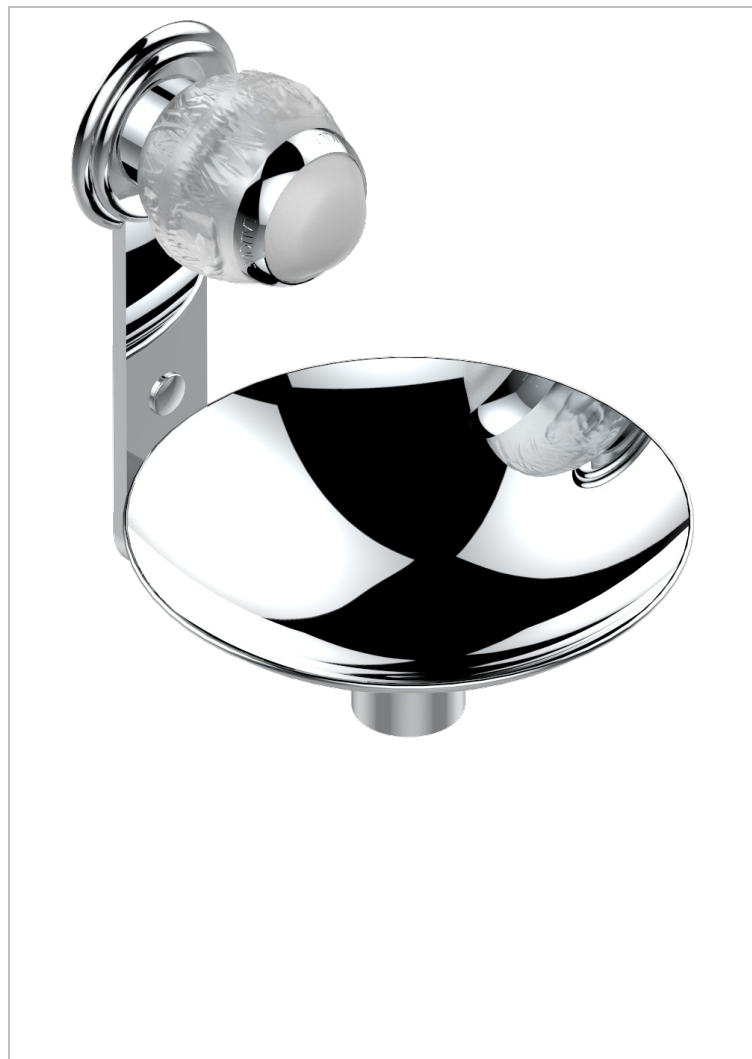

# PANTHERE CO СВЕТЛЫМ ХРУСТАЛЕМ

A2H-546GM

Мыльница настенная, диаметр : 150 мм

THG<sup>®</sup>  
PARIS

## ХАРАКТЕРИСТИКИ

- Panthere со светлым хрусталём
- Мыльница настенная, диаметр : 150 мм

## ДОСТУПНЫЕ ВАРИАНТЫ ПОКРЫТИЙ

Blush PVD - H62  
Graphite PVD - H64  
Matt Umber PVD - H67  
Matt blush PVD - H60  
Matt graphite PVD - H65  
Umber PVD - H66

Аранья (чёрный никель) - D24  
Бронза - D01  
Золото - F01  
Матовая красная старинная медь - H07  
Матовое золото - F07  
Матовое светлое золото - F31

Матовый никель - C01  
Матовый хром - C02  
Никель - B01  
Покрытие PVD бронза - F33  
Покрытие PVD золотистый цвет - H52  
Покрытие PVD латунь - H49

Покрытие PVD матовая бронза - F34  
Покрытие PVD матовая латунь - H50  
Покрытие PVD матовый золотистый - H53  
Покрытие PVD матовый никель - H56  
Покрытие PVD никель - H55  
Розовое золото - F27