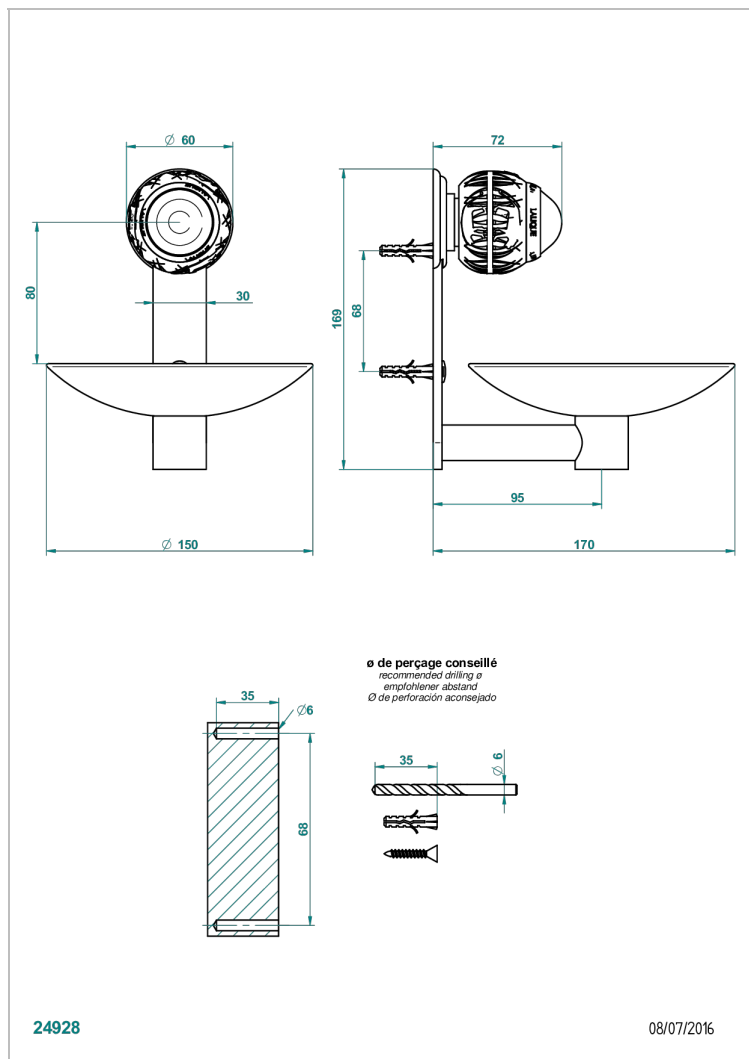

# PANTHERE CO СВЕТЛЫМ ХРУСТАЛЕМ

A2H-546GM

Мыльница настенная, диаметр : 150 мм

THG<sup>®</sup>  
PARIS

## ХАРАКТЕРИСТИКИ

- Panthere со светлым хрусталём
- Мыльница настенная, диаметр : 150 мм