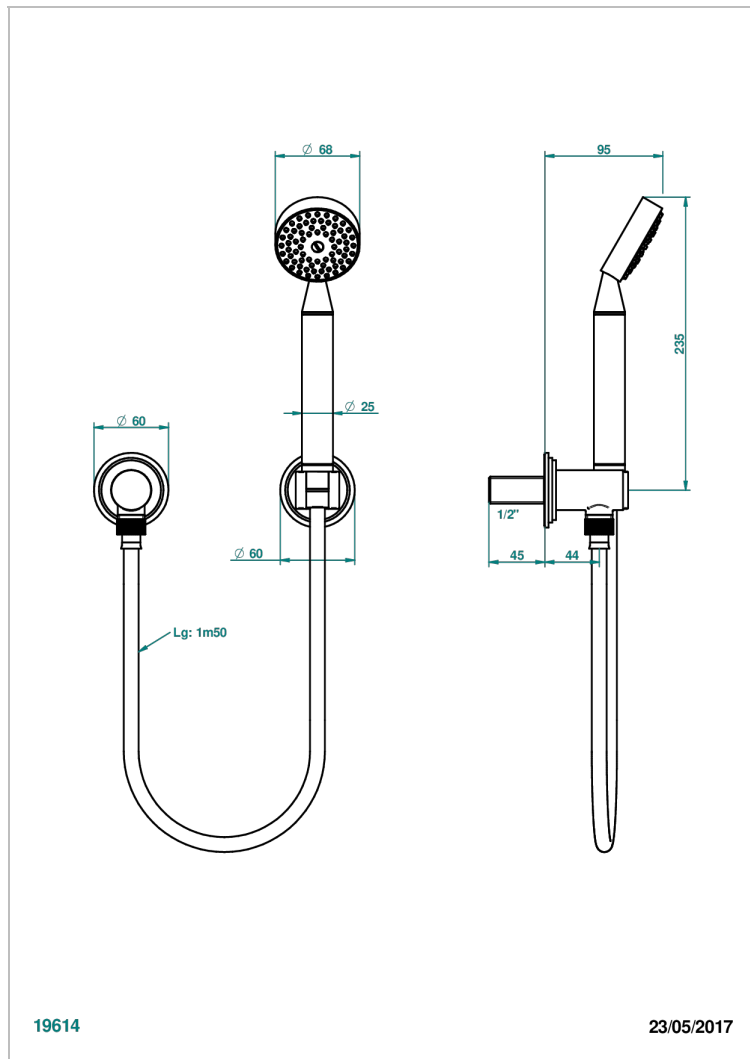

САРУСИНЕ ФИОЛЕТОВЫИ С ЗОЛОТЫМ ДЕКОРОМ

A7D-52

Душ ручной стильный встраиваемый в стену, шланг, стационарный кронштейн и колено для душа

THG[®]
PARIS

ХАРАКТЕРИСТИКИ

- Capucine фиолетовый с золотым декором
- Душ ручной стильный встраиваемый в стену, шланг, стационарный кронштейн и колено для душа

ТЕХНИЧЕСКИЕ ХАРАКТЕРИСТИКИ

- Recommandé : 3 bars (max. 5 bars) - Advised : 43,5 psi (max. 72 psi)
- 9,5 l/min à 3 bars (2.5 gpm at 43.5 psi)

ДОСТУПНЫЕ ВАРИАНТЫ ПОКРЫТИЙ

Blush PVD - H62
Graphite PVD - H64
Matt Umber PVD - H67
Matt blush PVD - H60
Matt graphite PVD - H65
Umber PVD - H66

Аранья (чёрный никель) - D24
Бронза - D01
Золото - F01
Матовая красная старинная медь - H07
Матовое золото - F07
Матовое светлое золото - F31

Матовый никель - C01
Матовый хром - C02
Никель - B01
Покрытие PVD бронза - F33
Покрытие PVD золотистый цвет - H52
Покрытие PVD латунь - H49

Покрытие PVD матовая бронза - F34
Покрытие PVD матовая латунь - H50
Покрытие PVD матовый золотистый - H53
Покрытие PVD матовый никель - H56
Покрытие PVD никель - H55
Розовое золото - F27

Сатинированное золото - F03
Сатинированное светлое золото - F32
Сатинированный хром - C03
Светлое золото - F30
Серебро с родием - F18
Состаренный никель - H28