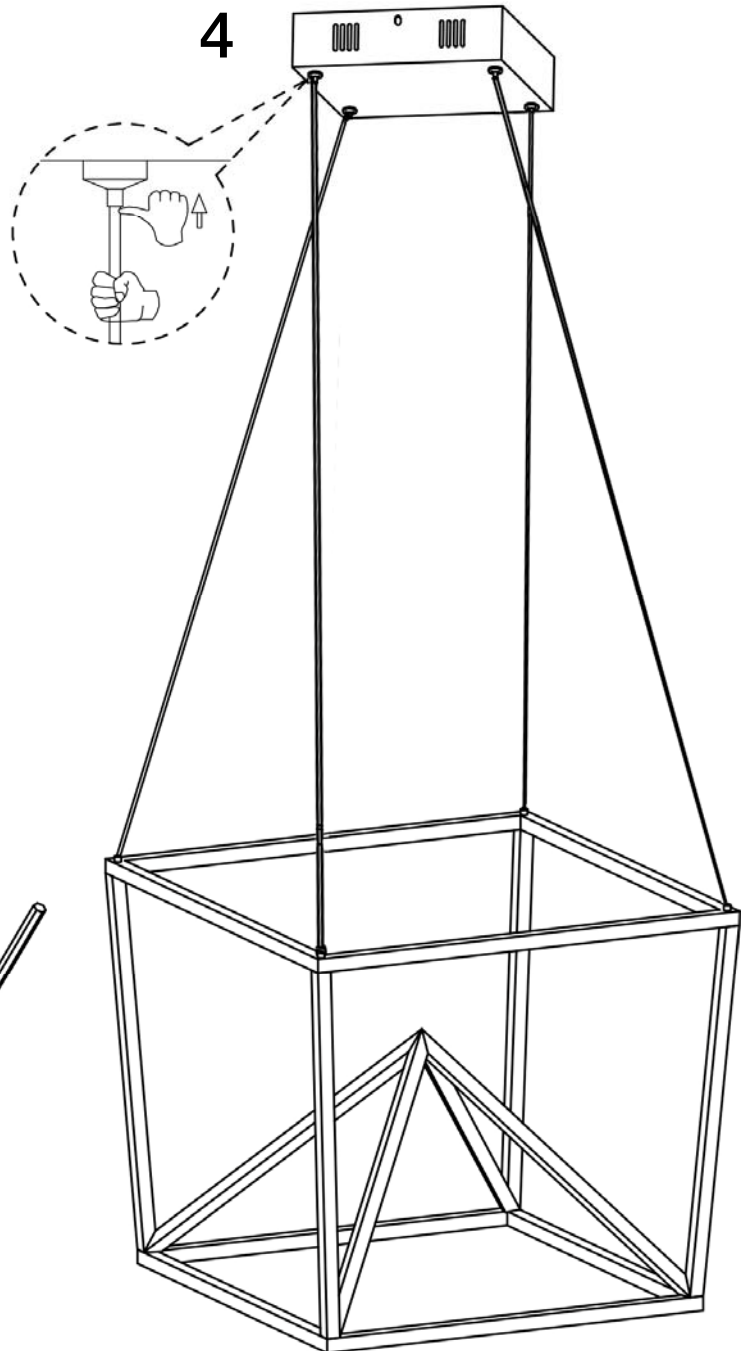

ATENCIÓN: Schuller recomienda la utilización de balancines suministrados en la instalación de esta lámpara.
CAUTION: Schuller recommend to use included special screws when installing this pendant lamp.

NOTA

SCHULLER RECOMIENDA LA COLOCACIÓN DE PROTECTORES DE SOBRETENSIÓN PARA EVITAR LOS DAÑOS EN LOS COMPONENTES ELECTRÓNICOS DE LA LUMINARIA LED.

NOTE

SCHULLER RECOMMENDS TO PLACE SURGE PROTECTORS TO AVOID DAMAGES TO THE ELECTRONIC COMPONENTS OF THE LED LUMINAIRE.