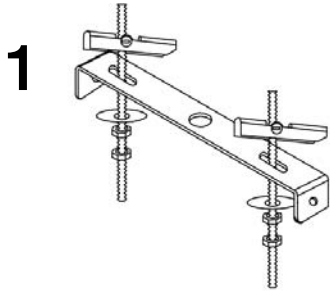

ATENCIÓN: Schuller recomienda la utilización de balancines suministrados en la instalación de esta lámpara.
CAUTION: Schuller recommend to use included special screws when installing this pendant lamp.

NOTA

SCHULLER RECOMIENDA LA COLOCACIÓN DE PROTECTORES DE SOBRETENSIÓN PARA EVITAR LOS DAÑOS EN LOS COMPONENTES ELECTRÓNICOS DE LA LUMINARIA LED.

NOTE

SCHULLER RECOMMENDS TO PLACE SURGE PROTECTORS TO AVOID DAMAGES TO THE ELECTRONIC COMPONENTS OF THE LED LUMINAIRE.