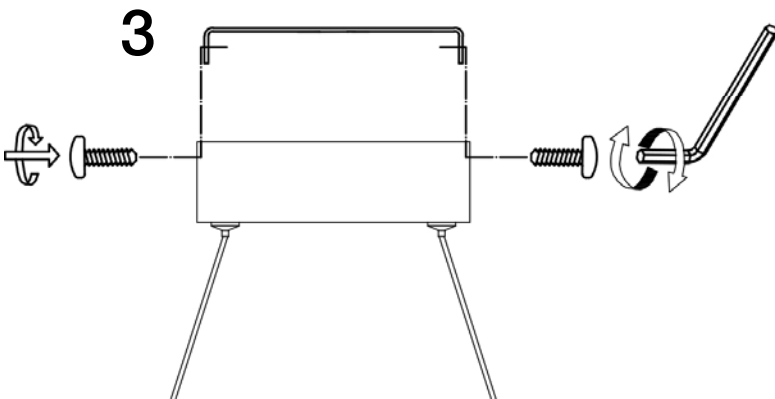

ATENCIÓN: Schuller recomienda la utilización de balancines suministrados en la instalación de esta lámpara.
CAUTION: Schuller recommend to use included special screws when installing this pendant lamp.

NOTA

SCHULLER RECOMIENDA LA COLOCACIÓN DE PROTECTORES DE SOBRETENSIÓN PARA EVITAR LOS DAÑOS EN LOS COMPONENTES ELECTRÓNICOS DE LA LUMINARIA LED.

NOTE

SCHULLER RECOMMENDS TO PLACE SURGE PROTECTORS TO AVOID DAMAGES TO THE ELECTRONIC COMPONENTS OF THE LED LUMINAIRE.