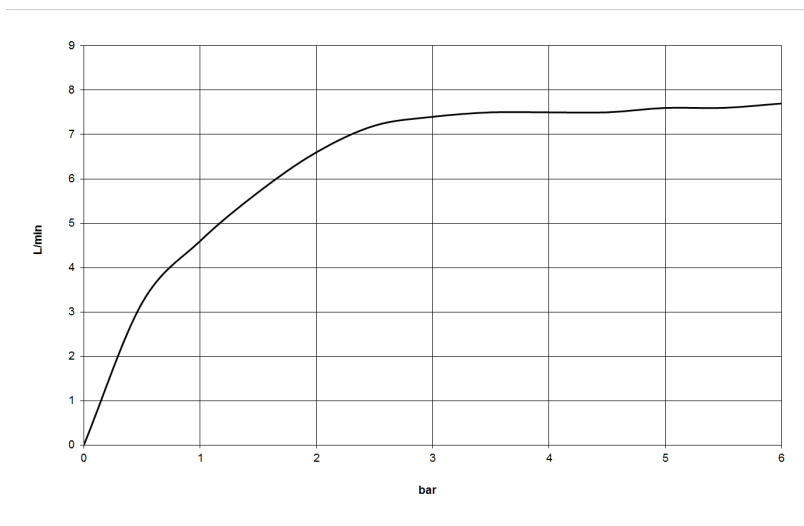

график расхода