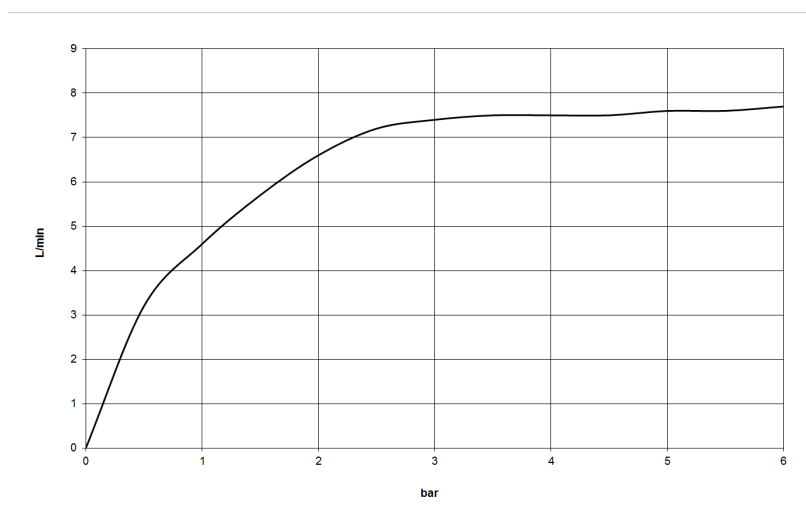

Душ - L´AURA  
Ручной стержневой душ - хром  
Артикульный номер: 28 013 969-00

- нормальная струя
- с системой защиты от известковых отложений
- присоединение 1/2"
- расход макс. 7,6 л/мин
- Защищён от обратного потока.

хром

Все величины в мм / дюймах = мм x 0,0394

график расхода

Душ - L´AURA

Ручной стержневой душ - хром

Артикульный номер: 28 013 969-00

Душ - L´AURA  
 Ручной стержневой душ - хром  
 Артикульный номер: 28 013 969-00