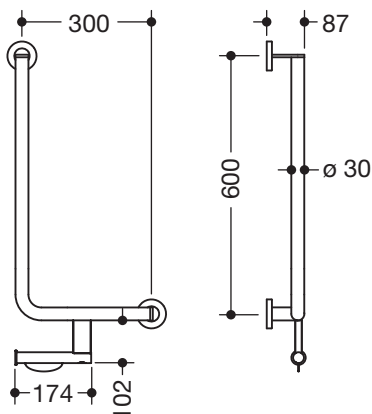

### Winkelgriff 900.22.13960

- senkrecht und waagrecht angeordnete, im rechten Winkel verbundene Stangen mit Befestigungsrosetten
- mit WC-Papierrollenhalter
- Ausführung rechts
- waagrechte Länge 300 mm, senkrechte Länge 600 mm, 87 mm tief
- Stangendurchmesser 30 mm, Rohrstärke 2 mm, Rosettendurchmesser 70 mm
- aus hochwertigem Edelstahl, pulverbeschichtet in den HEWI Farben DX (Weiß tiefmatt), DC (Schwarz tiefmatt), AY (Hellgrau Perlglimmer tiefmatt) und SC (Dunkelgrau Perlglimmer tiefmatt)
- inklusive korrosionsfreiem und geprüftem HEWI Befestigungsmaterial zur Wandmontage sowie Dichtband zur Abdichtung der Bohrpunkte

### Abmessungen in mm