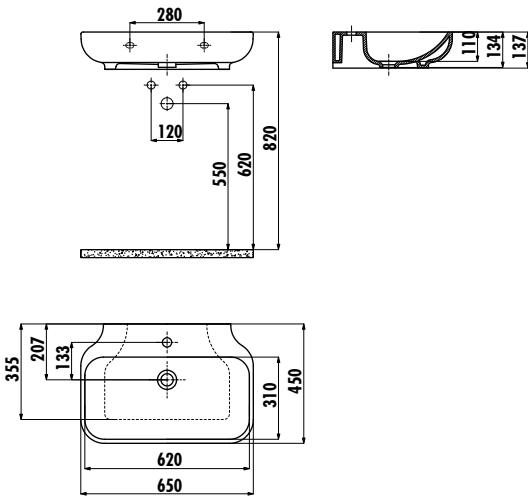

TEKNİK ÇİZİM

ÖZELLİKLER

Creavit önceden haber vermeksizin, ürünlerde ve teknik detaylarda değişiklik yapma hakkını saklı tutar.

Kalite Yönetim Sistemi

Müşteri Memnuniyeti Belgesi

Çevre Yönetim Sistemi

İş Sağlığı ve Güvenliği Yönetim Sistemi

LGA

Alman Standartlarına Uygunluk Belgesi

kiwa

Hollanda Standartlarına Uygunluk Belgesi

GOST - R

Rusya Standartlarına Uygunluk Belgesi

UkrSEPRO

Ukrayna Standartlarına Uygunluk Belgesi

İsrail Standartlarına Uygunluk Belgesi

Nijerya Standartlarına Uygunluk Belgesi

Türk Standartlarına Uygunluk Belgesi