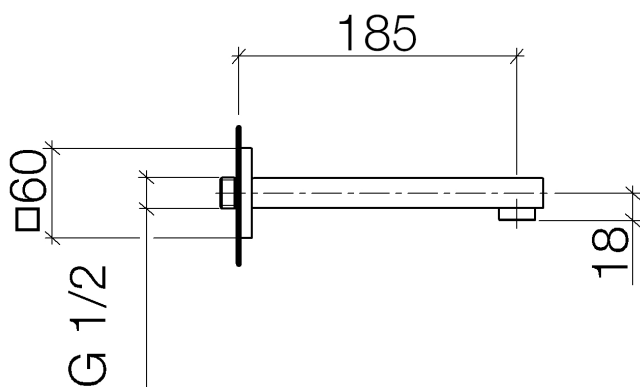

Умывальник - Symetrics

Излив для умывальника настенный без сливного гарнитура - платина

Артикулный номер: 13 800 980-08

- вылет 185 мм
- неподвижный излив
- круглая обогащенная воздухом струя
- диаметр сверлёного отверстия 37 мм
- розетка 60 x 60 мм
- присоединение 1/2"
- монтаж штепсельного разъема
- расход макс. 7 л/мин
- не содержит свинца
- Группа смесителей согл. DIN 4109: 1
- Для электронного управления заказывайте eSET Touchfree с регулировкой температуры или без нее.

платина

размерный чертеж

Все величины в мм / дюймах = мм x 0,0394