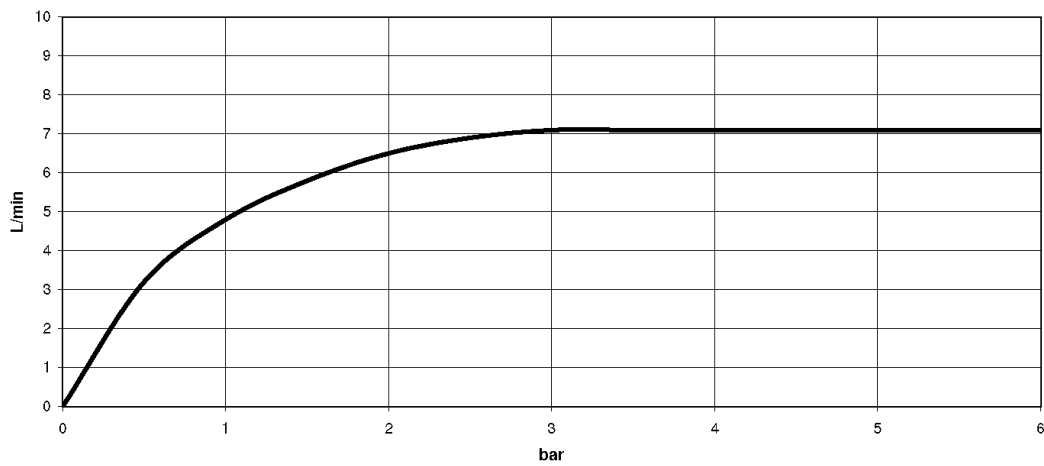

Умывальник - Symetrics

Излив для умывальника настенный без сливного гарнитура - платина

Артикульный номер: 13 800 980-08

- вылет 185 мм
- неподвижный излив
- круглая обогащенная воздухом струя
- диаметр сверлёного отверстия 37 мм
- розетка 60 x 60 мм
- присоединение 1/2"
- монтаж штепсельного разъема
- расход макс. 7 л/мин
- не содержит свинца
- Группа смесителей согл. DIN 4109: 1
- Для электронного управления заказывайте eSET Touchfree с регулировкой температуры или без нее.

платина

размерный чертеж

Все величины в мм / дюймах = мм x 0,0394

Умывальник - Symetrics

Излив для умывальника настенный без сливного гарнитура - платина

Артикульный номер: 13 800 980-08

график расхода

Умывальник - Symetrics