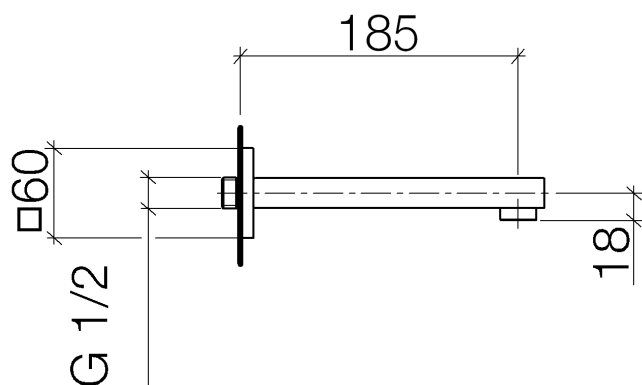

Умывальник - Symetrics

Излив для умывальника настенный без сливного гарнитура - платина

Артикульный номер: 13 800 980-08

- вылет 185 мм
- неподвижный излив
- круглая обогащенная воздухом струя
- диаметр сверлёного отверстия 37 мм
- розетка 60 x 60 мм
- присоединение 1/2"
- монтаж штепсельного разъема
- расход макс. 7 л/мин
- не содержит свинца
- Группа смесителей согл. DIN 4109: 1
- Для электронного управления заказывайте eSET Touchfree с регулировкой температуры или без нее.

платина

размерный чертеж

Все величины в мм / дюймах = мм x 0,0394

Умывальник - Symetrics

Излив для умывальника настенный без сливного гарнитура - платина

Артикульный номер: 13 800 980-08

график расхода

Умывальник - Symetrics