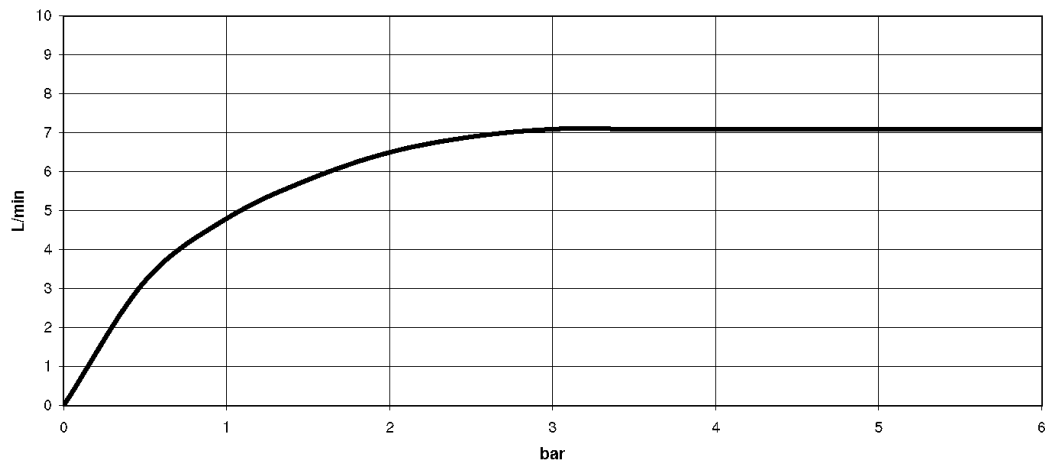

Умывальник - Symetrics

Излив для умывальника настенный без сливного гарнитура - платина

Артикульный номер: 13 800 980-08

- вылет 185 мм
- неподвижный излив
- круглая обогащенная воздухом струя
- диаметр сверлёного отверстия 37 мм
- розетка 60 x 60 мм
- присоединение 1/2"
- монтаж штепсельного разъема
- расход макс. 7 л/мин
- не содержит свинца
- Группа смесителей согл. DIN 4109: 1
- Для электронного управления заказывайте eSET Touchfree с регулировкой температуры или без нее.

платина

размерный чертеж

Умывальник - Symetrics

Излив для умывальника настенный без сливного гарнитура - платина

Артикульный номер: 13 800 980-08

Все величины в мм / дюймах = мм x 0,0394

график расхода

Умывальник - Symetrics