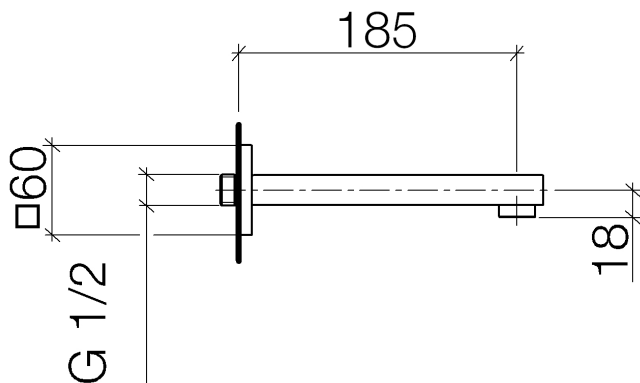

Умывальник - Symetrics

Излив для умывальника настенный без сливного гарнитура - платина

Артикульный номер: 13 800 980-08

- вылет 185 мм
- неподвижный излив
- круглая обогащенная воздухом струя
- диаметр сверлёного отверстия 37 мм
- розетка 60 x 60 мм
- присоединение 1/2"
- монтаж штепсельного разъема
- расход макс. 7 л/мин
- не содержит свинца
- Группа смесителей согл. DIN 4109: 1
- Для электронного управления заказывайте eSET Touchfree с регулировкой температуры или без нее.

платина

размерный чертеж

Умывальник - Symetrics

Излив для умывальника настенный без сливного гарнитура - платина

Артикульный номер: 13 800 980-08

Все величины в мм / дюймах = мм x 0,0394

график расхода

Умывальник - Symetrics

13 800 980-28

Другие поверхности по запросу (x-tra Service)

35 085 970 90

Уголок для настенного
монтажа -

Умывальник - Symetrics

Излив для умывальника настенный без сливного гарнитура - платина

Артикульный номер: 13 800 980-08

Спецификация запасных частей

№	Артикульный №	Наименование	Расходуемое кол-во
1	09 14 10 053 90	O-Ring EPDM 70 17,17 x 1,78 мм -	1
2	09 24 04 135 90	ниппель Ø 25 x 90 мм -	1
3	09 14 10 008 90	O-Ring 10,0 x 2,0 мм -	2
4	90 11 68 004 00-08	Излив с отдельной розеткой 280 x 67 x 175 мм - платина	1
5	90 23 01 029 02-08	Аэратор M24x1 7,0 л/мин. - платина	1