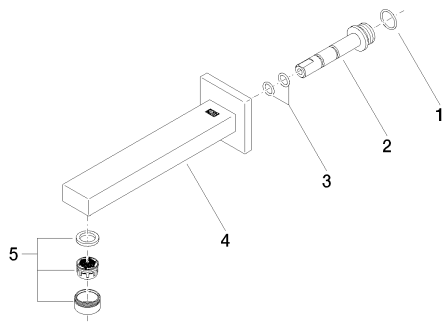

13 800 980-28

Другие поверхности по запросу (x-tra Service)

35 085 970 90

Уголок для настенного
монтажа -

Умывальник - Symetrics

Излив для умывальника настенный без сливного гарнитура - платина

Артикульный номер: 13 800 980-08

Спецификация запасных частей

№	Артикульный №	Наименование	Расходуемое кол-во
1	09 14 10 053 90	O-Ring EPDM 70 17,17 x 1,78 мм -	1
2	09 24 04 135 90	ниппель Ø 25 x 90 мм -	1
3	09 14 10 008 90	O-Ring 10,0 x 2,0 мм -	2
4	90 11 68 004 00-08	Излив с отдельной розеткой 280 x 67 x 175 мм - платина	1
5	90 23 01 029 02-08	Аэратор M24x1 7,0 л/мин. - платина	1