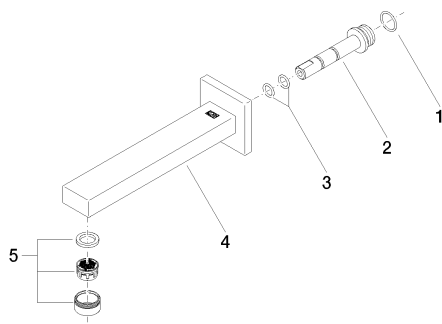

Умывальник - Symetrics

Излив для умывальника настенный без сливного гарнитура - платина

Артикульный номер: 13 800 980-08

Спецификация запасных частей

№	Артикульный №	Наименование	Расходуемое кол-во
1	09 14 10 053 90	O-Ring EPDM 70 17,17 x 1,78 мм -	1
2	09 24 04 135 90	ниппель Ø 25 x 90 мм -	1
3	09 14 10 008 90	O-Ring 10,0 x 2,0 мм -	2
4	90 11 68 004 00-08	Излив с отдельной розеткой 280 x 67 x 175 мм - платина	1
5	90 23 01 029 02-08	Аэратор M24x1 7,0 л/мин. - платина	1