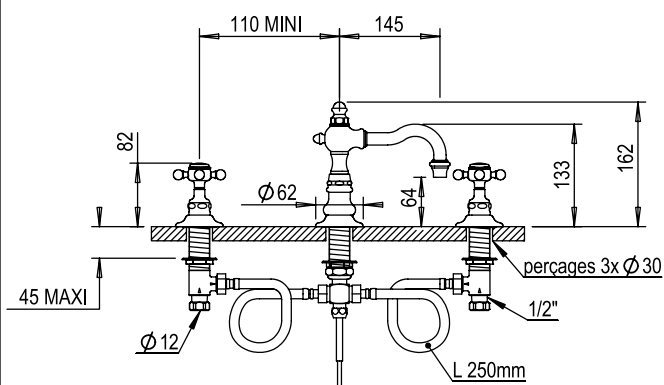

Réf. **01.260**

Réf. **19.260**

Mélangeur lavabo 3 trous avec vidage manuel à tirette

CARACTÉRISTIQUES

Mélangeur lavabo 3 trous avec vidage manuel à tirette, raccords flexibles

3 hole basin set with pop-up waste, flexible hoses