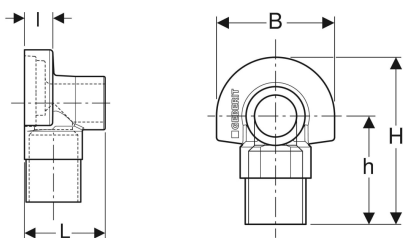

**Звукоизолирующий комплект Geberit для одинарной водорозетки 90°**

Образец

**Цели применения**

- Для соединительного колена Geberit с внутренней резьбой Rp 1/2"

**Характеристики**

- Черный

**Объем поставки**

- Звукоизолирующая заглушка
- Звукоизолирующий бандаж

**Технические характеристики**

Снижение шума при давлении в системе 3 бар	12 дБ (А)
Материал	EPDM

Арт. №	L	I	B	H	h
601.801.00.1	5.3 см	1.9 см	7 см	10 см	6.5 см