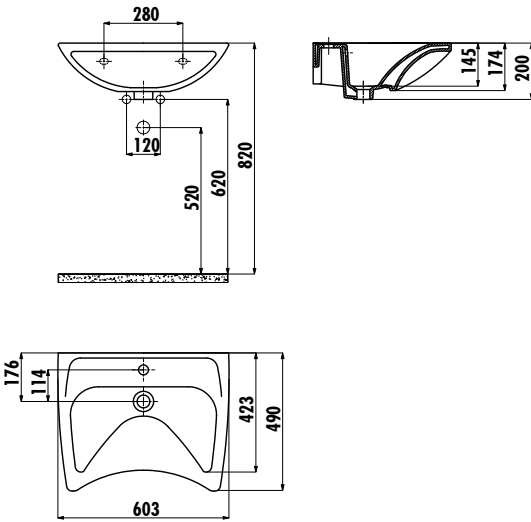

TEKNİK ÇİZİM

ÖZELLİKLER

BEDENSEL
ENGELLİ

Creavit önceden haber vermeksizin, ürünlerde ve teknik detaylarda değişiklik yapma hakkını saklı tutar.

Kalite Yönetim
Sistemi

Müşteri Memnuniyeti
Belgesi

Çevre Yönetim
Sistemi

İş Sağlığı ve Güvenliği
Yönetim Sistemi

LGA

Alman Standartlarına
Uygunluk Belgesi

kiwa

Hollanda Standartlarına
Uygunluk Belgesi

GOST - R

Rusya Standartlarına
Uygunluk Belgesi

UKRSEPRO

Ukrayna Standartlarına
Uygunluk Belgesi

İsrail Standartlarına
Uygunluk Belgesi

Nijerya Standartlarına
Uygunluk Belgesi

Türk Standartlarına
Uygunluk Belgesi