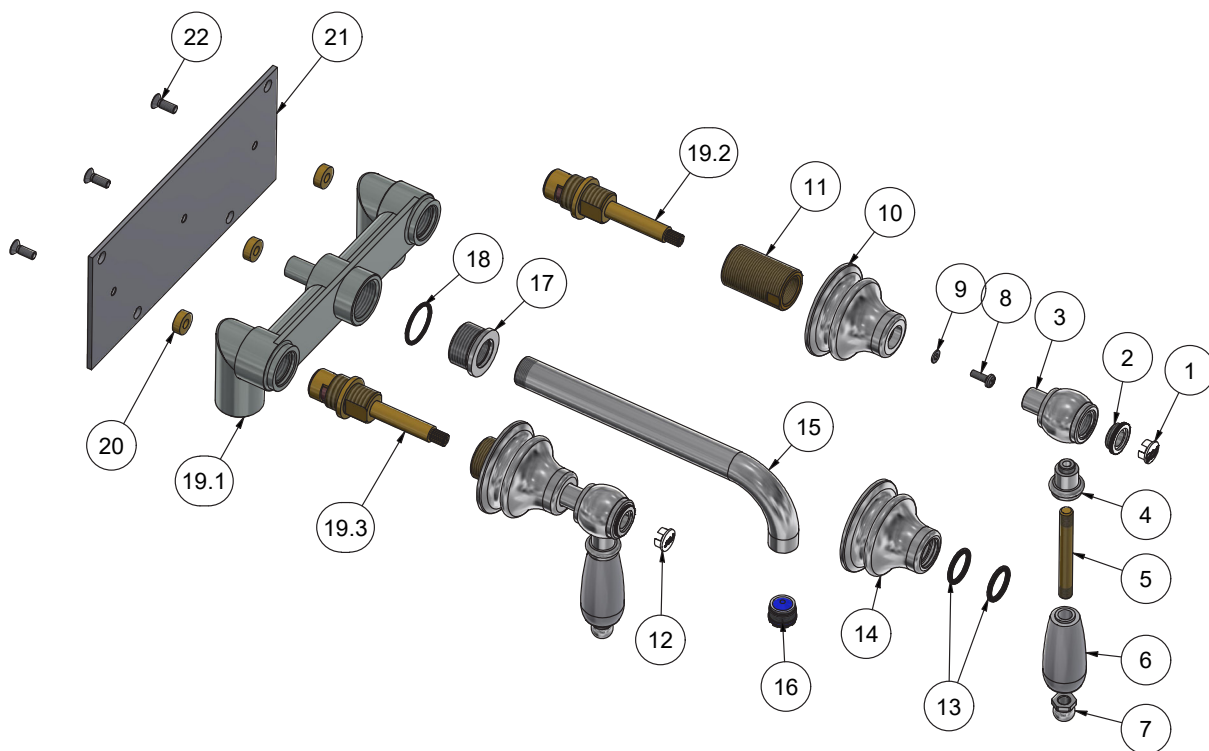

## HL306\_2

Description

Wall mounted widespread lavatory faucet.

Box Dimensions

265x260x70 mm

Weight

1.8 kg

Finishes

P.IVA 01785230986  
capitale sociale  
€420.000,00 i.v.

www.weareib.it

WE ARE IB

ELENCO PARTI			
ELEMENTO	CODICE	DESCRIZIONE	QTÀ
1	AQ0013552	Placchetta maniglia cold	1
2	AQ0009069	Placchetta Ø20 PLS per maniglia	2
3	AC0003397	Corpo maniglia leva inglese	2
4	AC0004500	Inserto maniglia leva	2
5	AT0004520	Asta M8x1 L68.5	2
6	AQ0004525	Impugnatura maniglia leva	2
7	AC0004510	Dado bombato	2
8	AQ0010985	Vite inox M4x12	2
9	ISO 8738 - 4	Rondelle piatte per perni - Grado prodotto A	2
10	AC0007131	Campana Ø58.5 W26x19 H44.5	2
11	AS0010197	Bussola vitone W26x19 W19x19 H42	2
12	AQ0013551	Placchetta maniglia hot	1
13	AQ0010978	OR 17.46x2.62 NBR 70 SH	2
14	AC0012298	Campana Ø58.5 Ø18.5 H44.5	1
15	AC0011995	Bocca M18x1 M16.5x1 Ø18 L194	1
16	AQ0014236	Corpo aeratore M16.5x1 cachè coin slot (44.3230.450)	1
17	AC0012299	Inserto porta bocca G3/4" M18x1 H18	1
18	AQ0010972	OR 23x2 NBR 70 SH	1
19	CP1555-1	Corpo lavabo incasso premontato	1
19.1	CT0001555	Corpo incasso int.153 G1/2" uscita G3/4"	1
19.2	AQ0009356	Vitone ceramico 90° destro COLD	1
19.3	AQ0009357	Vitone ceramico 90° sinistro HOT	1
20	AS0012300	Rondella Ø14 Ø6 H5	3
21	AQ0014264	Piastra di fissaggio 200x90x3	1
22	AQ0014265	Vite inox M5x14	3