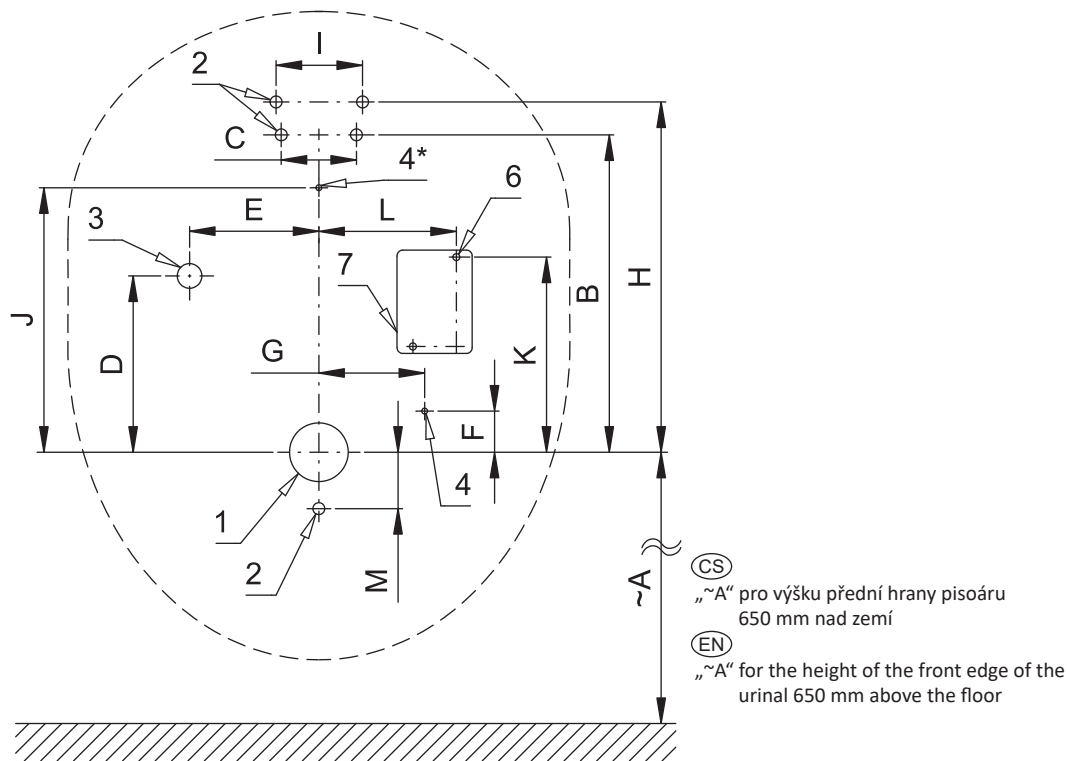

Stavební připravenost pro pisoár WCA  
Mounting diagram for urinal WCA

CS Stavební připravenost	RU Технический рисунок	RO Schița Tehnică	NL Technische Tekening
SK Stavebná príprava	DE Technische Zeichnung	ES Dibujo técnico	LT Techninis brėžinys
EN Technical Drawing	PL Zestawienie budowlane	FR Dessin technique	HU Műszaki rajz

	A	B	C	D	E	F	G	H	I	J	K	L	M
[mm]	500	270	74	150	110	35	90	298	130	225	166	117	48

	1	2	3	4
CS	Odpadní potrubí Ø 50 mm	Otvory pro uchycení pisoáru	Přívod vody G1/2"	Napájecí kabel 24VDC nebo 230VAC
SK	Odpadové potrubie Ø 50 mm	Otvory pre uchytenie pisoára	Prívod vody G1/2"	Napájací kábel 24VDC alebo 230VAC
EN	Waste pipe Ø 50 mm	Holes for urinal attachment	Water inlet G1/2"	Power cable 24VDC or 230VAC
RU	Отводная труба Ø 50 мм	Отверстия для крепления писсуара	Вход для воды G1/2"	Кабель питания 24 В пост. или 230 В пер.
DE	Abflussrohr Ø 50 mm	Löcher für Urinalbefestigung	Wasserzulauf G1/2"	Netzkabel 24VDC oder 230VAC
PL	Rura odpływowa Ø 50 mm	Otwór do montażu pisuaru	Podłączenie wody G1/2"	Przewód zasilający 24VDC lub 230VAC
RO	Teava de scurgere Ø 50 mm	Găuri pentru atașarea pisoarelor	Admisie apă G1/2"	Cablu de alimentare 24VDC sau 230VAC
ES	Tubo de desagüe Ø 50 mm	Agujeros para la fijación del urinario	Entrada de agua G1/2"	Cable de alimentación 24VDC o 230VAC
FR	Tuyau d'évacuation Ø 50 mm	Trous pour fixation d'urinoir	Entrée d'eau G1/2"	Câble d'alimentation 24VDC ou 230VAC
NL	Afvoer buis Ø 50 mm	Gaten voor bevestiging van urinoir	Water toevoer G1/2"	stroom kabel voor 24VDC of 230VAC
LT	Kanalizacijos vamzdis Ø 50 mm	Skylės pisuarui pritvirtinti	Vandens įvadas G1/2"	Maitinimo laidas 24VDC arba 230VAC
HU	Kifolyócső Ø 50 mm	Lyukak a vizelde rögzítéséhez	Vízbekötés G1/2"	Hálózati kábel, 24VDC vagy 230VAC