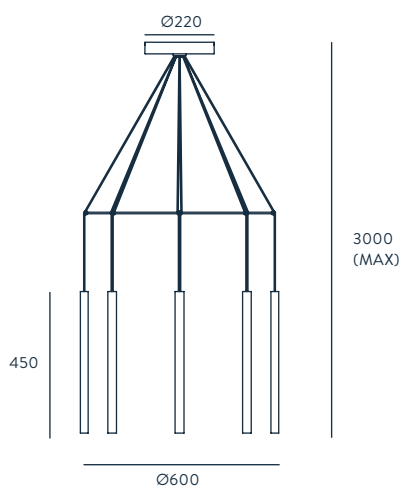

MIKA MULTI

DESIGNED BY AC STUDIO / 2016

C1204/8

ACABADOS

METAL	ARO Y FLORON
CROMO NEGRO	NEGRO
ORO	NEGRO
COBRE	NEGRO
BRONCE	NEGRO

MATERIALES

ACERO

ESPECIFICACIONES (UE)

LED COB INTEGRADO

8 x 1 W 3000K
12 V, 50/60 HZ,
IP20, CLASE I

CLASIFICACIÓN ENERGÉTICA

A ++

FINISHES

METAL	RING AND CANOPY
CHROME BLACK	BLACK
GOLD	BLACK
COPPER	BLACK
BRONZE	BLACK

MATERIALS

STEEL

SPECIFICATIONS (UE)

INTEGRATED COB LED

8 x 1W, 3000 K,
12 V, 50/60 HZ,
IP20, CLASE I

ENERGY LABEL

A ++