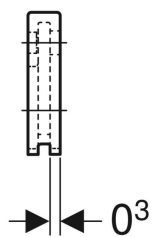

**Звукоизолирующая прокладка Geberit для прямого соединительного элемента**

---

Образец

**Цели применения**

- Для прямого соединения Geberit с внутренней резьбой Rp 1/2"

**Технические характеристики**

Материал

EPDM

**Характеристики**

- Черный

**Арт. №**

601.802.00.1

---