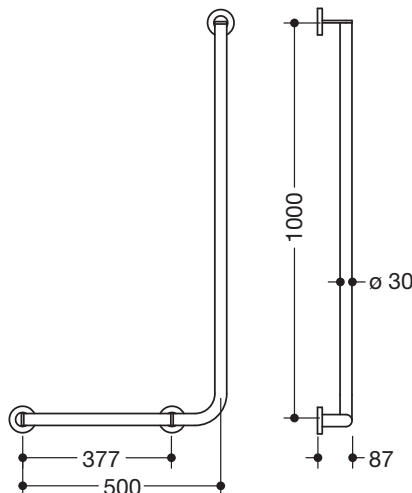

Abbildung ähnlich

Winkelgriff 900.22.13860

- senkrecht und waagrecht angeordnete, im rechten Winkel verbundene Stangen mit Befestigungsrosetten
- Ausführung links
- waagerechte Länge 500 mm, senkrechte Länge 1000 mm, 87 mm tief
- Stangendurchmesser 30 mm, Rohrstärke 2 mm, Rosettendurchmesser 70 mm
- aus hochwertigem Edelstahl, pulverbeschichtet in den HEWI Farben DX (Weiß tiefmatt), DC (Schwarz tiefmatt), AY (Hellgrau Perlglimmer tiefmatt) und SC (Dunkelgrau Perlglimmer tiefmatt)
- geeignet für HEWI Einhängesitze 900.51..., 950.51..., 802.51... und 801.51.100, 801.51D100 und 801.51FR101
- inklusive korrosionsfreiem und geprüftem HEWI Befestigungsmaterial zur Wandmontage sowie Dichtband zur Abdichtung der Bohrpunkte
- erfüllt die Anforderungen nach SIA500

Abmessungen in mm

Oberflächen/Farben

Die Farbe AY läuft zum 31.03.2023 aus

Alternative Oberfläche

Technische Änderungen vorbehalten, 29.03.2022

HEWI Heinrich Wilke GmbH
Postfach 1260
D-34442 Bad Arolsen

Telefon: +49 5691 82-0
Telefax: +49 5691 82-319