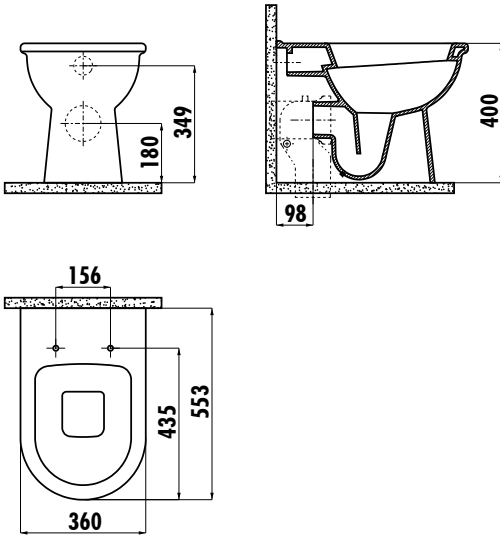

TEKNİK ÇİZİM

ÖZELLİKLER

Creavit önceden haber vermeksizin, ürünlerde ve teknik detaylarda değişiklik yapma hakkını saklı tutar.

Kalite Yönetim Sistemi

Müşteri Memnuniyeti Belgesi

Çevre Yönetim Sistemi

İş Sağlığı ve Güvenliği Yönetim Sistemi

LGA

Alman Standartlarına Uygunluk Belgesi

kiwa

Hollanda Standartlarına Uygunluk Belgesi

GOST - R

Rusya Standartlarına Uygunluk Belgesi

UkrSEPRO

Ukrayna Standartlarına Uygunluk Belgesi

İsrail Standartlarına Uygunluk Belgesi

Nijerya Standartlarına Uygunluk Belgesi

Türk Standartlarına Uygunluk Belgesi